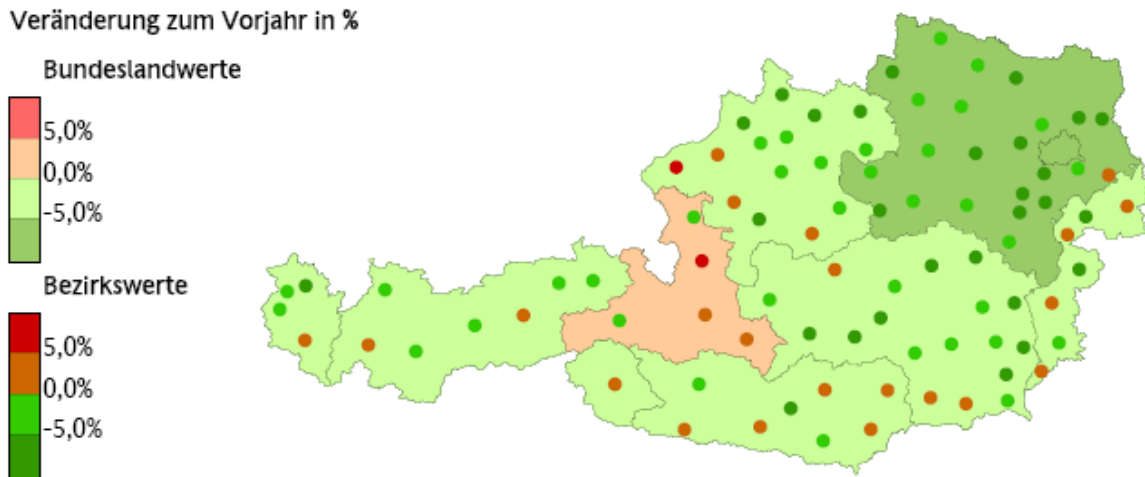

## Arbeitsmarktprofile 2008

Die Arbeitsmarktprofile bieten Informationen zur Struktur des Arbeitsmarktes in tabellarischer und kartographischer Form für Bundesländer und Arbeitsmarktbezirke.

### Vorgemerkte Arbeitslose nach Regionen

### Teil 1: Wichtige Arbeitsmarktdaten

Bitte wählen Sie das gewünschte Bundesland – von dort gelangen Sie auch zur Bezirksauswahl:

- [Burgenland](#)
- [Kärnten](#)
- [Niederösterreich](#)
- [Oberösterreich](#)
- [Salzburg](#)
- [Steiermark](#)
- [Tirol](#)
- [Vorarlberg](#)
- [Wien](#)

### Teil 2: Kurzbericht über die Region

Beschreibung der Struktur des Bezirkes bzw. Bundeslandes (Bevölkerung, Wirtschaft, Bildung etc.)