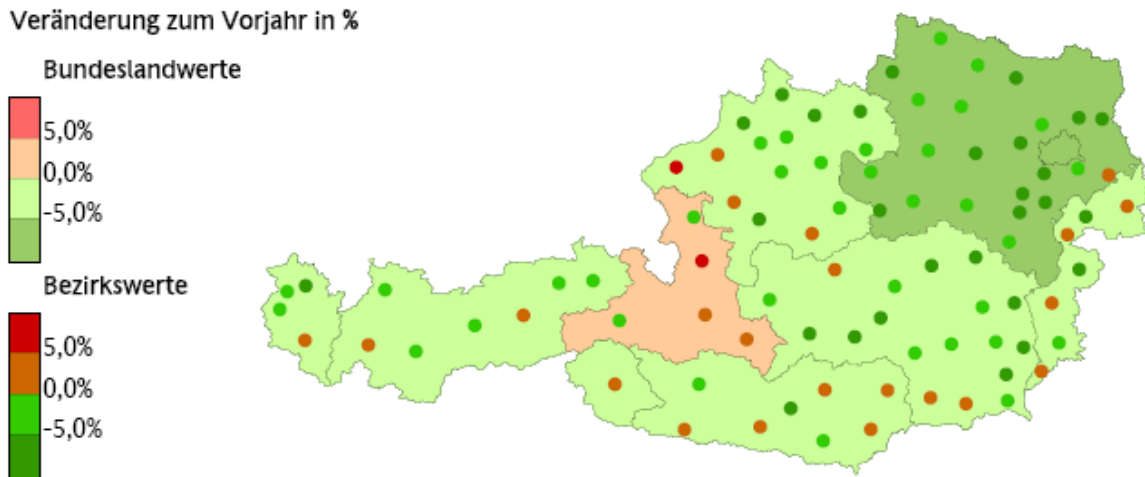

Arbeitsmarktprofile 2008

Die Arbeitsmarktprofile bieten Informationen zur Struktur des Arbeitsmarktes in tabellarischer und kartographischer Form für Bundesländer und Arbeitsmarktbezirke.

Vorgemerkte Arbeitslose nach Regionen

Teil 1: Wichtige Arbeitsmarktdaten

Bitte wählen Sie das gewünschte Bundesland – von dort gelangen Sie auch zur Bezirksauswahl:

- [Burgenland](#)
- [Kärnten](#)
- [Niederösterreich](#)
- [Oberösterreich](#)
- [Salzburg](#)
- [Steiermark](#)
- [Tirol](#)
- [Vorarlberg](#)
- [Wien](#)

Teil 2: Kurzbericht über die Region

Beschreibung der Struktur des Bezirkes bzw. Bundeslandes (Bevölkerung, Wirtschaft, Bildung etc.)