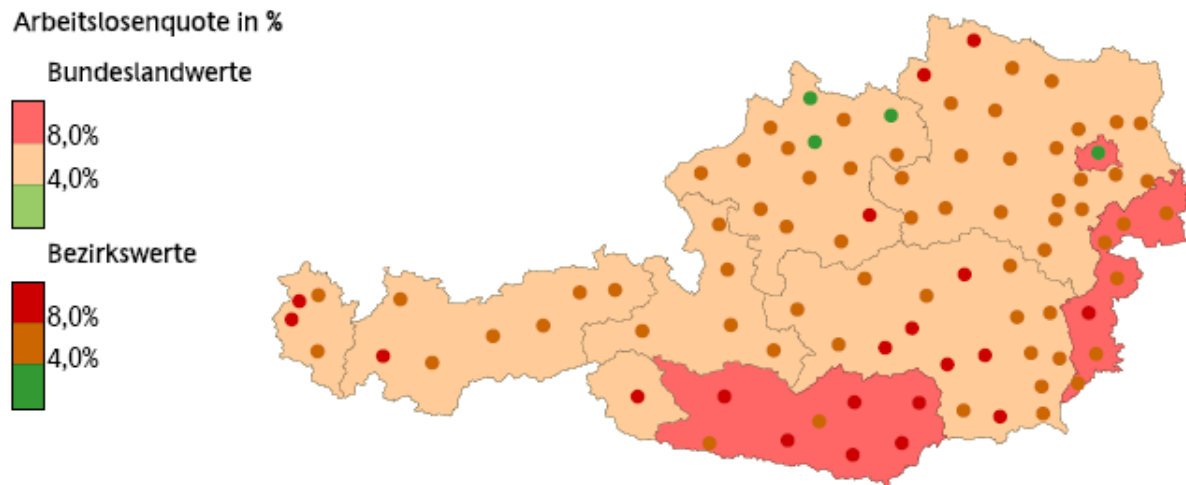

Arbeitsmarktprofile 2009 Bundeslandprofile / Bezirksprofile

Die Arbeitsmarktprofile bieten Informationen zur Struktur des Arbeitsmarktes in tabellarischer und kartographischer Form für Bundesländer und Arbeitsmarktbezirke.

Vorgemerkte Arbeitslose nach Regionen

Teil 1: Wichtige Arbeitsmarktdaten

Bitte wählen Sie das gewünschte Bundesland – von dort gelangen Sie auch zur Bezirksauswahl:

- [Burgenland](#)
- [Kärnten](#)
- [Niederösterreich](#)
- [Oberösterreich](#)
- [Salzburg](#)
- [Steiermark](#)
- [Tirol](#)
- [Vorarlberg](#)
- [Wien](#)

Teil 2: Kurzbericht über die Region

Beschreibung der Struktur des Bezirkes bzw. Bundeslandes (Bevölkerung, Wirtschaft, Bildung etc.)