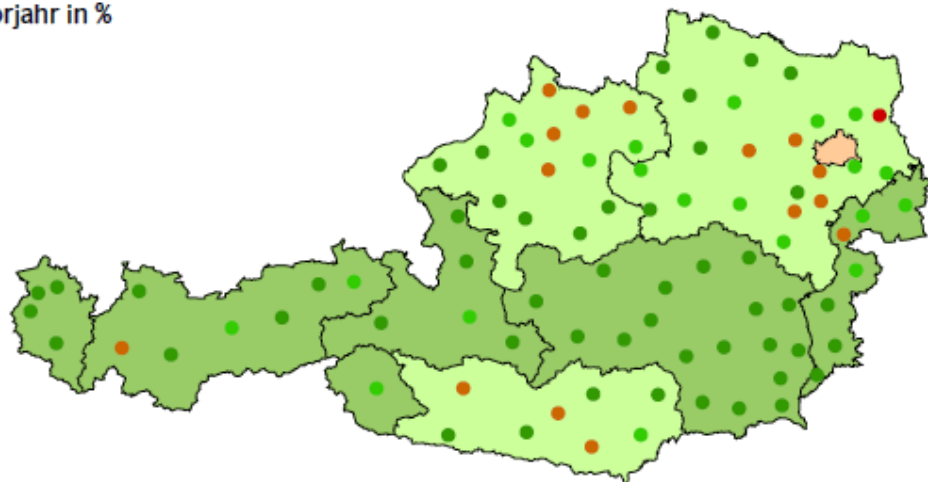

Arbeitsmarktprofile 2010 Bundeslandprofile / Bezirksprofile

Die Arbeitsmarktprofile bieten Informationen zur Struktur des Arbeitsmarktes in tabellarischer und kartographischer Form für Bundesländer und Arbeitsmarktbezirke.

Vorgemerkte Arbeitslose nach Regionen

Veränderung zum Vorjahr in %

Bundeslandswerte

Bezirkswerte

Teil 1: Wichtige Arbeitsmarktdaten

Bitte wählen Sie das gewünschte Bundesland – von dort gelangen Sie auch zur Bezirksauswahl:

- [Burgenland](#)
- [Kärnten](#)
- [Niederösterreich](#)
- [Oberösterreich](#)
- [Salzburg](#)
- [Steiermark](#)
- [Tirol](#)
- [Vorarlberg](#)
- [Wien](#)

Teil 2: Kurzbericht über die Region

Beschreibung der Struktur des Bezirkes bzw. Bundeslandes (Bevölkerung, Wirtschaft, Bildung etc.)