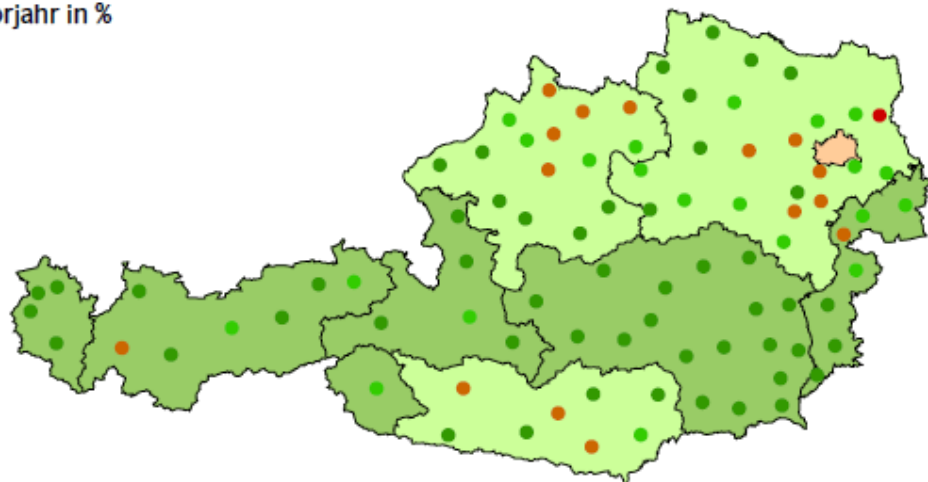

Arbeitsmarktprofile 2010 Bundeslandprofile / Bezirksprofile

Die Arbeitsmarktprofile bieten Informationen zur Struktur des Arbeitsmarktes in tabellarischer und kartographischer Form für Bundesländer und Arbeitsmarktbezirke.

Vorgemerkte Arbeitslose nach Regionen

Veränderung zum Vorjahr in %

Bundeslandwerte

Bezirkswerte

Teil 1: Wichtige Arbeitsmarktdaten

Bitte wählen Sie das gewünschte Bundesland – von dort gelangen Sie auch zur Bezirksauswahl:

- [Burgenland](#)
- [Kärnten](#)
- [Niederösterreich](#)
- [Oberösterreich](#)
- [Salzburg](#)
- [Steiermark](#)
- [Tirol](#)
- [Vorarlberg](#)
- [Wien](#)

Teil 2: Kurzbericht über die Region

Beschreibung der Struktur des Bezirkes bzw. Bundeslandes (Bevölkerung, Wirtschaft, Bildung etc.)