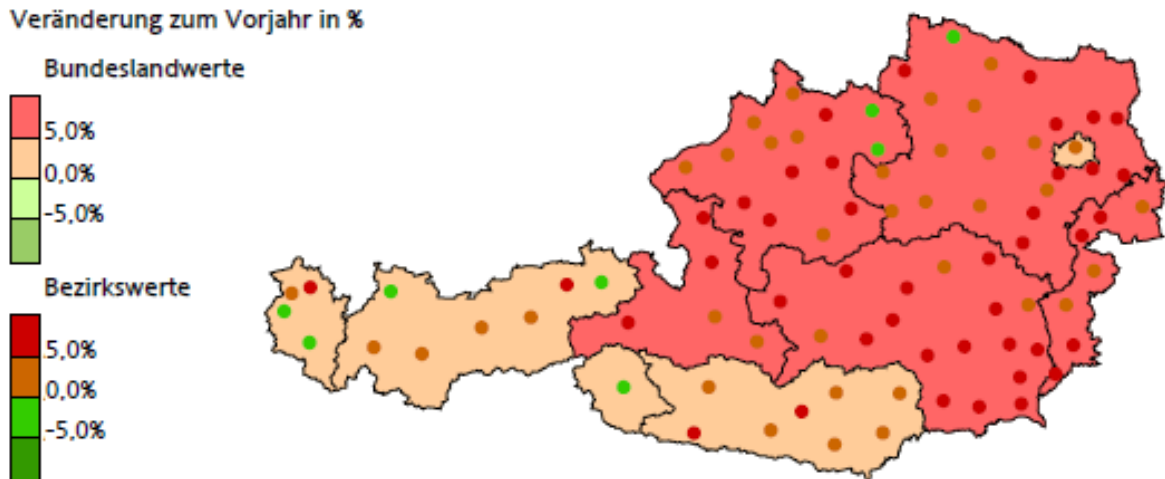

Arbeitsmarktprofile 2012 Bundeslandprofile / Bezirksprofile

Die Arbeitsmarktprofile bieten Informationen zur Struktur des Arbeitsmarktes in tabellarischer und kartographischer Form für Bundesländer und Arbeitsmarktbezirke.

Vorgemerkte Arbeitslose nach Regionen

Teil 1: Wichtige Arbeitsmarktdaten

Bitte wählen Sie das gewünschte Bundesland – von dort gelangen Sie auch zur Bezirksauswahl:

- [Burgenland](#)
- [Kärnten](#)
- [Niederösterreich](#)
- [Oberösterreich](#)
- [Salzburg](#)
- [Steiermark](#)
- [Tirol](#)
- [Vorarlberg](#)
- [Wien](#)

Teil 2: Kurzbericht über die Region

Beschreibung der Struktur des Bezirkes bzw. Bundeslandes (Bevölkerung, Wirtschaft, Bildung etc.)