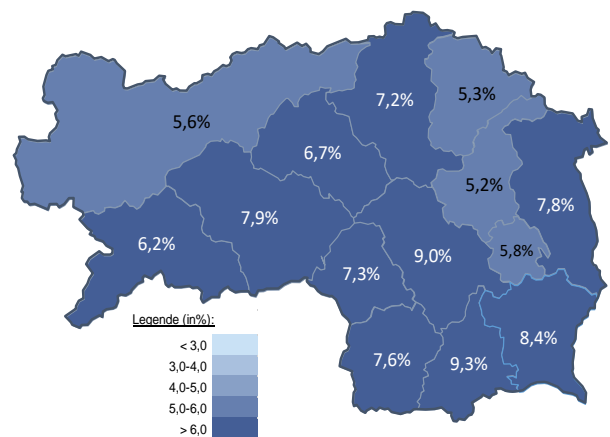

unselbstständig Beschäftigte Januar 2024

	Voitsberg		Steiermark	
		+/- zu 2023		+/- zu 2023
Summe	20.023	-0,7%	534.962	-0,1%
Frauen	9.582	0,4%	250.409	0,5%
Männer	10.441	-1,6%	284.553	-0,7%
< 25 Jahre	2.262	-3,7%	58.767	-1,7%
25 bis 50 Jahre	11.521	-1,0%	321.962	-0,2%
> 50 Jahre	6.240	1,1%	154.233	0,5%
AusländerInnen	1.552	4,7%	107.325	3,4%

Veränderung der Beschäftigten (in den letzten 12 Monaten)

Arbeitslosenquoten Januar 2024

	Voitsberg		Steiermark	
		+/- in % Pkt.		+/- in % Pkt.
Summe	7,3%	1,1%	7,6%	0,6%
Frauen	5,4%	0,6%	5,7%	0,2%
Männer	9,0%	1,6%	9,2%	1,0%
< 25 Jahre	7,4%	1,6%	7,5%	1,0%
25 bis 50 Jahre	6,7%	1,4%	7,1%	0,7%
> 50 Jahre	8,2%	0,4%	8,8%	0,3%
AusländerInnen	15,2%	2,5%	11,7%	1,3%

Kenndaten nach ausgewählten Wirtschaftsklassen im Monat Januar 2024

Wirtschaftsklasse	vorgemerkte Arbeitslose		Beschäftigte		Arbeitslosenquote		Zugang offene Stellen	
	Veränderung zum Vorjahresmonat	in %	in %	in %	in % Pkt	in %	in %	
Produktion (Herstellung von Waren)	181	21,5%	4.773	-1,1%	3,7%	0,7%	31	40,9%
Bauwesen	347	11,2%	1.180	-3,2%	22,7%	2,3%	21	40,0%
Handel	182	26,4%	3.242	-2,2%	5,3%	1,2%	29	7,4%
Verkehrswesen	60	17,6%	733	-1,9%	7,6%	1,2%	5	0,0%
Beherbergung und Gastronomie	125	42,0%	639	1,3%	16,4%	4,1%	20	0,0%
wirtschaftliche Dienstleistungen	213	17,0%	719	-15,9%	22,9%	5,3%	43	-29,5%
dar. Überlassung von Arbeitskräften	152	26,7%	358	-27,4%	29,8%	10,2%	40	-21,6%
dar. Gebäudebetreuung	47	4,4%	211	1,0%	18,2%	0,5%	2	-60,0%
Gesundheits- und Sozialwesen	157	8,3%	1.951	2,9%	7,4%	0,3%	28	12,0%
Voitsberg	1.570	18,6%	20.023	-0,7%	7,3%	1,1%	223	7,2%
Steiermark	44.081	9,8%	534.962	-0,1%	7,6%	0,6%	7.108	-10,1%