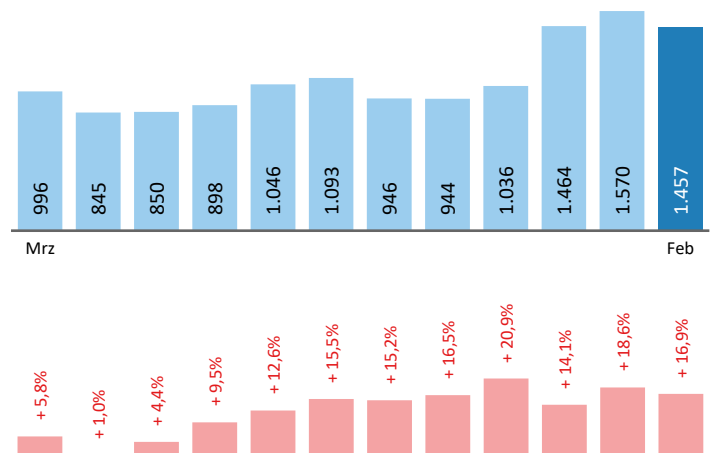

Arbeitsmarktkennndaten Februar 2024

			Veränderung zu 2023		Vergleich zur Steiermark	
	absolut	relativ in %	absolut	relativ in %	absolut	relativ in %
Bestand vorgemerkte Arbeitslose	1.457	211		16,9%	40.450	 10,6%
Frauen	525	81		18,2%	14.875	 7,9%
Männer*	932	130		16,2%	25.575	 12,2%
unter 25 Jahre	164	39		31,2%	4.165	 15,2%
25 bis unter 50 Jahre	756	140		22,7%	22.171	 13,3%
über 50 Jahre	537	32		6,3%	14.114	 5,2%
Ausländer_innen	233	52		28,7%	13.124	 19,8%
mit ges. Vermittlungseinschränkungen	478	77		19,2%	12.549	 9,4%
davon anerkannte Behinderte	109	18		19,8%	2.601	 11,3%
in Schulungen des AMS	329	25		8,2%	8.882	 8,9%
Dynamik: arbeitslos geworden	319	3		0,9%	8.425	 9,2%
Arbeitslosigkeit beendet	490	45		10,1%	13.178	 6,0%
dar. Arbeitsaufnahmen	297	8		2,8%	8.262	 6,0%

* Männer und Personen mit alternativem Geschlechtseintrag (gilt für den gesamten Bericht)

Stellen- und Lehrstellenmarkt Februar 2024

Bestand	+/- zu 2023			Steiermark		Zugang	+/- zu 2023			Steiermark	
	absolut	in %	in %	absolut	in %		absolut	in %	absolut	in %	
offene Stellen (sofort verfügbar)	348	-141	-28,8%	12.486	-23,5%	offene Stellen	238	8	3,5%	7.292	7,1%
offene Stellen (nicht sof. verf.)	121	35	40,7%	2.187	31,7%	Lehrstellensuchende	22	-4	-15,4%	576	-0,2%
Lehrstellensuchende	24	2	9,1%	595	-0,3%	offene Lehrstellen	42	25	147,1%	761	31,2%
offene Lehrstellen (sofort verf.)	27	-9	-25,0%	1.139	-11,6%						

Veränderung der Arbeitslosigkeit im Februar 2024

Veränderung der Arbeitslosigkeit

(in den letzten 12 Monaten)

Beschäftigte und Arbeitslosenquoten des Vormonats Januar 2024

Veränderungen zum Vorjahr sind zum Teil durch die neue Erfassung der Beschäftigten ab 2023 nach Gemeindekennziffern, anstatt nach Postleitzahlen, bedingt