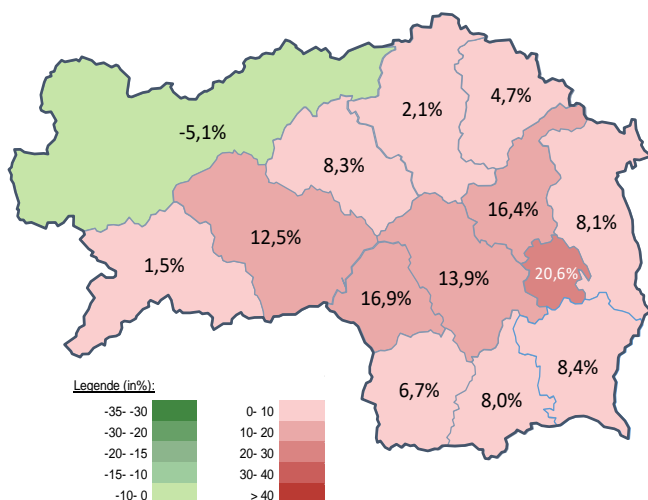

Arbeitsmarktkennndaten Februar 2024

			Veränderung zu 2023		Vergleich zur Steiermark	
	absolut	relativ in %	absolut	relativ in %	absolut	relativ in %
Bestand vorgemerkte Arbeitslose	1.457	211		16,9%	40.450	 10,6%
Frauen	525	81		18,2%	14.875	 7,9%
Männer*	932	130		16,2%	25.575	 12,2%
unter 25 Jahre	164	39		31,2%	4.165	 15,2%
25 bis unter 50 Jahre	756	140		22,7%	22.171	 13,3%
über 50 Jahre	537	32		6,3%	14.114	 5,2%
Ausländer_innen	233	52		28,7%	13.124	 19,8%
mit ges. Vermittlungseinschränkungen	478	77		19,2%	12.549	 9,4%
davon anerkannte Behinderte	109	18		19,8%	2.601	 11,3%
in Schulungen des AMS	329	25		8,2%	8.882	 8,9%
Dynamik: arbeitslos geworden	319	3		0,9%	8.425	 9,2%
Arbeitslosigkeit beendet	490	45		10,1%	13.178	 6,0%
dar. Arbeitsaufnahmen	297	8		2,8%	8.262	 6,0%

* Männer und Personen mit alternativem Geschlechtseintrag (gilt für den gesamten Bericht)

Stellen- und Lehrstellenmarkt Februar 2024

Bestand	+/- zu 2023			Steiermark		Zugang	+/- zu 2023			Steiermark	
	absolut	in %	in %	absolut	in %		absolut	in %	absolut	in %	
offene Stellen (sofort verfügbar)	348	-141	-28,8%	12.486	-23,5%	offene Stellen	238	8	3,5%	7.292	7,1%
offene Stellen (nicht sof. verf.)	121	35	40,7%	2.187	31,7%	Lehrstellensuchende	22	-4	-15,4%	576	-0,2%
Lehrstellensuchende	24	2	9,1%	595	-0,3%	offene Lehrstellen	42	25	147,1%	761	31,2%
offene Lehrstellen (sofort verf.)	27	-9	-25,0%	1.139	-11,6%						

Veränderung der Arbeitslosigkeit im Februar 2024

Veränderung der Arbeitslosigkeit

(in den letzten 12 Monaten)

Beschäftigte und Arbeitslosenquoten des Vormonats Januar 2024

Veränderungen zum Vorjahr sind zum Teil durch die neue Erfassung der Beschäftigten ab 2023 nach Gemeindekennziffern, anstatt nach Postleitzahlen, bedingt