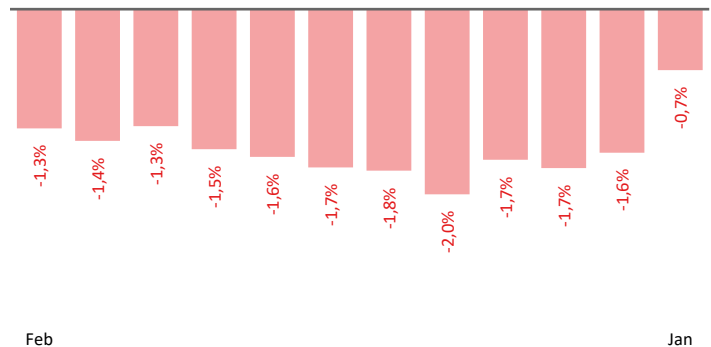

Beschäftigte und Arbeitslosenquoten des Vormonats Januar 2024

Veränderungen zum Vorjahr sind zum Teil durch die neue Erfassung der Beschäftigten ab 2023 nach Gemeindekennziffern, anstatt nach Postleitzahlen, bedingt

unselbstständig Beschäftigte Januar 2024

	Voitsberg		Steiermark	
		+/- zu 2023		+/- zu 2023
Summe	20.023	-0,7%	534.962	-0,1%
Frauen	9.582	0,4%	250.409	0,5%
Männer	10.441	-1,6%	284.553	-0,7%
< 25 Jahre	2.262	-3,7%	58.767	-1,7%
25 bis 50 Jahre	11.521	-1,0%	321.962	-0,2%
> 50 Jahre	6.240	1,1%	154.233	0,5%
AusländerInnen	1.552	4,7%	107.325	3,4%

Veränderung der Beschäftigten (in den letzten 12 Monaten)

Arbeitslosenquoten Januar 2024

	Voitsberg		Steiermark	
		+/- in % Pkt.		+/- in % Pkt.
Summe	7,3%	1,1%	7,6%	0,6%
Frauen	5,4%	0,6%	5,7%	0,2%
Männer	9,0%	1,6%	9,2%	1,0%
< 25 Jahre	7,4%	1,6%	7,5%	1,0%
25 bis 50 Jahre	6,7%	1,4%	7,1%	0,7%
> 50 Jahre	8,2%	0,4%	8,8%	0,3%
AusländerInnen	15,2%	2,5%	11,7%	1,3%