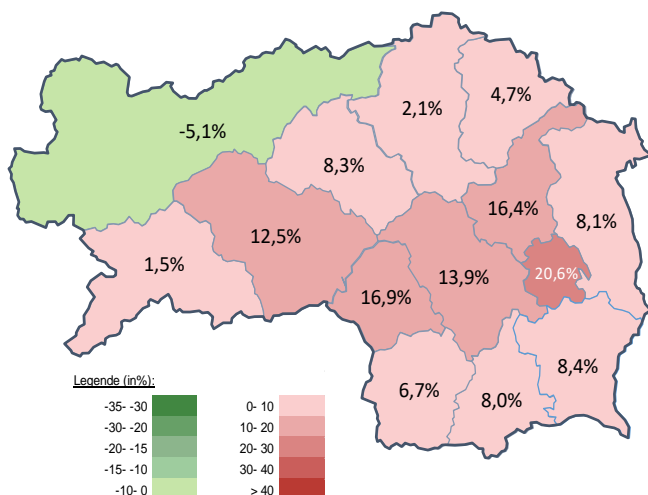

Arbeitsmarktkennndaten Februar 2024

			Veränderung zu 2023		Vergleich zur Steiermark		
	absolut	relativ in %	absolut	relativ in %	absolut	relativ in %	
Bestand vorgemerkte Arbeitslose	914	129		16,4%	40.450		10,6%
Frauen	295	32		12,2%	14.875		7,9%
Männer*	619	97		18,6%	25.575		12,2%
unter 25 Jahre	128	31		32,0%	4.165		15,2%
25 bis unter 50 Jahre	447	60		15,5%	22.171		13,3%
über 50 Jahre	339	38		12,6%	14.114		5,2%
Ausländer_innen	133	22		19,8%	13.124		19,8%
mit gesundheitl. Vermittlungseinschränkungen	246	37		17,7%	12.549		9,4%
davon anerkannte Behinderte	41	0		0,0%	2.601		11,3%
in Schulungen des AMS	191	19		11,0%	8.882		8,9%
Dynamik: arbeitslos geworden	246	10		4,2%	8.425		9,2%
Arbeitslosigkeit beendet	440	2		0,5%	13.178		6,0%
dar. Arbeitsaufnahmen	322	28		9,5%	8.262		6,0%

* Männer und Personen mit alternativem Geschlechtseintrag (gilt für den gesamten Bericht)

Stellen- und Lehrstellenmarkt Februar 2024

Bestand	+/- zu 2023			Steiermark		Zugang	+/- zu 2023			Steiermark	
	absolut	in %	in %	absolut	in %		absolut	in %	absolut	in %	
offene Stellen (sofort verfügbar)	469	-63	-11,8%	12.486	-23,5%	offene Stellen	219	21	10,6%	7.292	7,1%
offene Stellen (nicht sof. verf.)	34	-9	-20,9%	2.187	31,7%	Lehrstellensuchende	13	3	30,0%	576	-0,2%
Lehrstellensuchende	17	9	112,5%	595	-0,3%	offene Lehrstellen	89	79	790,0%	761	31,2%
offene Lehrstellen (sofort verf.)	44	9	25,7%	1.139	-11,6%						

Veränderung der Arbeitslosigkeit im Februar 2024

Veränderung der Arbeitslosigkeit

(in den letzten 12 Monaten)

Beschäftigte und Arbeitslosenquoten des Vormonats Januar 2024

Veränderungen zum Vorjahr sind zum Teil durch die neue Erfassung der Beschäftigten ab 2023 nach Gemeindekennziffern, anstatt nach Postleitzahlen, bedingt