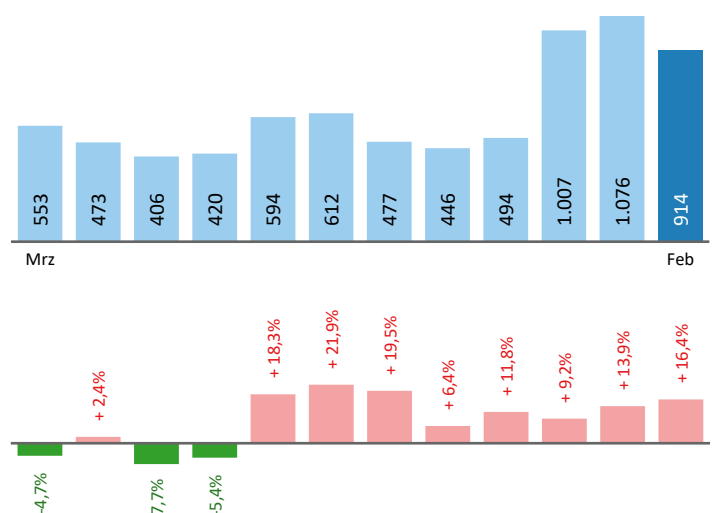

Arbeitsmarktkennndaten Februar 2024

			Veränderung zu 2023		Vergleich zur Steiermark		
	absolut	relativ in %	absolut	relativ in %	absolut	relativ in %	
Bestand vorgemerkte Arbeitslose	914	129		16,4%	40.450		10,6%
Frauen	295	32		12,2%	14.875		7,9%
Männer*	619	97		18,6%	25.575		12,2%
unter 25 Jahre	128	31		32,0%	4.165		15,2%
25 bis unter 50 Jahre	447	60		15,5%	22.171		13,3%
über 50 Jahre	339	38		12,6%	14.114		5,2%
Ausländer_innen	133	22		19,8%	13.124		19,8%
mit gesundheitl. Vermittlungseinschränkungen	246	37		17,7%	12.549		9,4%
davon anerkannte Behinderte	41	0		0,0%	2.601		11,3%
in Schulungen des AMS	191	19		11,0%	8.882		8,9%
Dynamik: arbeitslos geworden	246	10		4,2%	8.425		9,2%
Arbeitslosigkeit beendet	440	2		0,5%	13.178		6,0%
dar. Arbeitsaufnahmen	322	28		9,5%	8.262		6,0%

* Männer und Personen mit alternativem Geschlechtseintrag (gilt für den gesamten Bericht)

Stellen- und Lehrstellenmarkt Februar 2024

Bestand	+/- zu 2023			Steiermark		Zugang	+/- zu 2023			Steiermark	
	absolut	in %	in %	absolut	in %		absolut	in %	absolut	in %	
offene Stellen (sofort verfügbar)	469	-63	-11,8%	12.486	-23,5%	offene Stellen	219	21	10,6%	7.292	7,1%
offene Stellen (nicht sof. verf.)	34	-9	-20,9%	2.187	31,7%	Lehrstellensuchende	13	3	30,0%	576	-0,2%
Lehrstellensuchende	17	9	112,5%	595	-0,3%	offene Lehrstellen	89	79	790,0%	761	31,2%
offene Lehrstellen (sofort verf.)	44	9	25,7%	1.139	-11,6%						

Veränderung der Arbeitslosigkeit im Februar 2024

Veränderung der Arbeitslosigkeit

(in den letzten 12 Monaten)

Beschäftigte und Arbeitslosenquoten des Vormonats Januar 2024

Veränderungen zum Vorjahr sind zum Teil durch die neue Erfassung der Beschäftigten ab 2023 nach Gemeindekennziffern, anstatt nach Postleitzahlen, bedingt