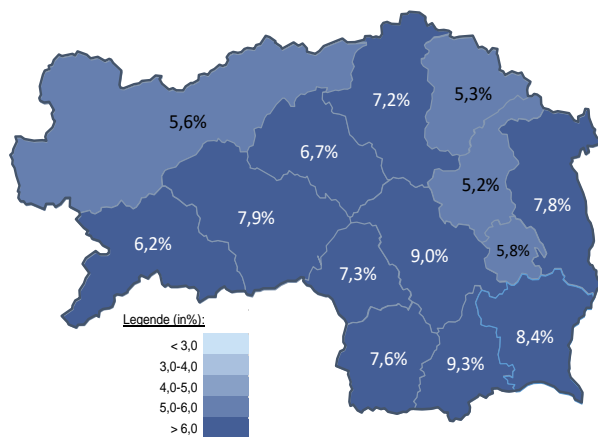

unselbstständig Beschäftigte Januar 2024

	Weiz		Steiermark	
		+/- zu 2023		+/- zu 2023
Summe	19.641	-1,0%	534.962	-0,1%
Frauen	9.181	-0,8%	250.409	0,5%
Männer	10.460	-1,3%	284.553	-0,7%
< 25 Jahre	2.461	-3,3%	58.767	-1,7%
25 bis 50 Jahre	11.271	-1,1%	321.962	-0,2%
> 50 Jahre	5.909	0,0%	154.233	0,5%
AusländerInnen	1.619	1,3%	107.325	3,4%

Veränderung der Beschäftigten (in den letzten 12 Monaten)

Arbeitslosenquoten Januar 2024

	Weiz		Steiermark	
		+/- in % Pkt.		+/- in % Pkt.
Summe	5,2%	0,6%	7,6%	0,6%
Frauen	3,1%	0,2%	5,7%	0,2%
Männer	7,0%	1,0%	9,2%	1,0%
< 25 Jahre	5,8%	0,6%	7,5%	1,0%
25 bis 50 Jahre	4,7%	0,7%	7,1%	0,7%
> 50 Jahre	6,0%	0,6%	8,8%	0,3%
AusländerInnen	8,8%	1,5%	11,7%	1,3%