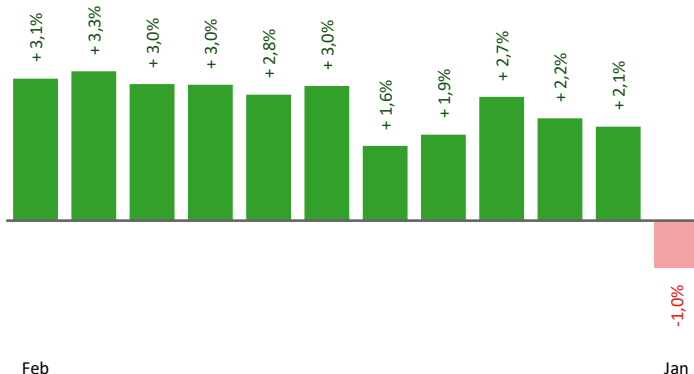

* Männer und Personen mit alternativem Geschlechtseintrag (gilt für den gesamten Bericht)

Stellen- und Lehrstellenmarkt Februar 2024

Bestand	+/- zu 2023			Steiermark		Zugang	+/- zu 2023			Steiermark	
	absolut	in %	in %	absolut	in %		absolut	in %	absolut	in %	
offene Stellen (sofort verfügbar)	469	-63	-11,8%	12.486	-23,5%	offene Stellen	219	21	10,6%	7.292	7,1%
offene Stellen (nicht sof. verf.)	34	-9	-20,9%	2.187	31,7%	Lehrstellensuchende	13	3	30,0%	576	-0,2%
Lehrstellensuchende	17	9	112,5%	595	-0,3%	offene Lehrstellen	89	79	790,0%	761	31,2%
offene Lehrstellen (sofort verf.)	44	9	25,7%	1.139	-11,6%						

Veränderung der Arbeitslosigkeit im Februar 2024

Veränderung der Arbeitslosigkeit

(in den letzten 12 Monaten)

Beschäftigte und Arbeitslosenquoten des Vormonats Januar 2024

Veränderungen zum Vorjahr sind zum Teil durch die neue Erfassung der Beschäftigten ab 2023 nach Gemeindekennziffern, anstatt nach Postleitzahlen, bedingt

unselbstständig Beschäftigte Januar 2024

	Weiz		Steiermark	
		+/- zu 2023		+/- zu 2023
Summe	19.641	-1,0%	534.962	-0,1%
Frauen	9.181	-0,8%	250.409	0,5%
Männer	10.460	-1,3%	284.553	-0,7%
< 25 Jahre	2.461	-3,3%	58.767	-1,7%
25 bis 50 Jahre	11.271	-1,1%	321.962	-0,2%
> 50 Jahre	5.909	0,0%	154.233	0,5%
AusländerInnen	1.619	1,3%	107.325	3,4%

Veränderung der Beschäftigten (in den letzten 12 Monaten)

Arbeitslosenquoten Januar 2024

	Weiz		Steiermark	
		+/- in % Pkt.		+/- in % Pkt.
Summe	5,2%	0,6%	7,6%	0,6%
Frauen	3,1%	0,2%	5,7%	0,2%
Männer	7,0%	1,0%	9,2%	1,0%
< 25 Jahre	5,8%	0,6%	7,5%	1,0%
25 bis 50 Jahre	4,7%	0,7%	7,1%	0,7%
> 50 Jahre	6,0%	0,6%	8,8%	0,3%
AusländerInnen	8,8%	1,5%	11,7%	1,3%