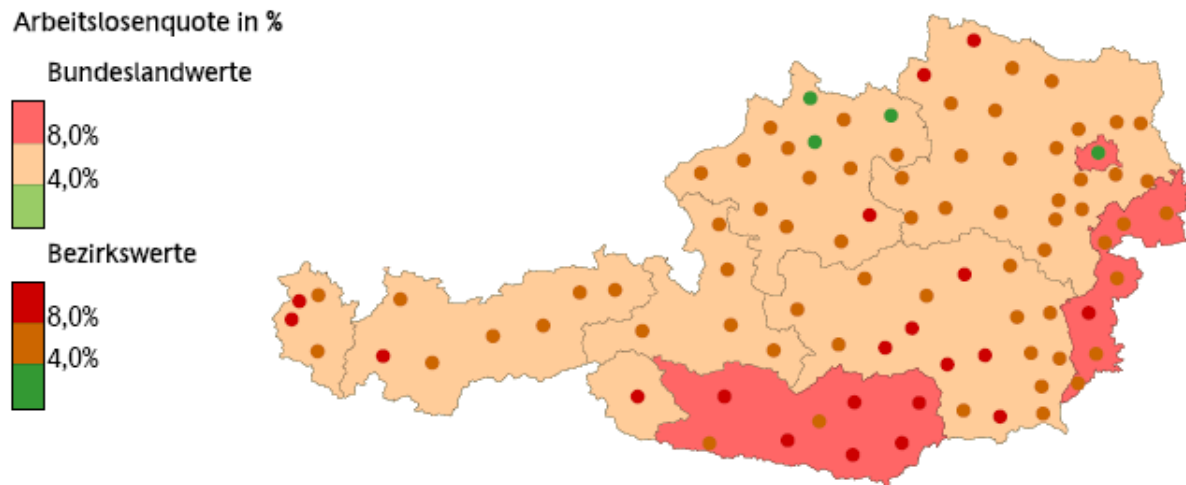

Arbeitsmarktprofile 2009

Bundeslandprofile / Bezirksprofile

Die Arbeitsmarktprofile bieten Informationen zur Struktur des Arbeitsmarktes in tabellarischer und kartographischer Form für Bundesländer und Arbeitsmarktbezirke.

Vorgemerkte Arbeitslose nach Regionen

Teil 1: Wichtige Arbeitsmarktdaten

Bitte wählen Sie das gewünschte Bundesland – von dort gelangen Sie auch zur Bezirksauswahl:

- [Burgenland](#)
- [Kärnten](#)
- [Niederösterreich](#)
- [Oberösterreich](#)
- [Salzburg](#)
- [Steiermark](#)
- [Tirol](#)
- [Vorarlberg](#)
- [Wien](#)

Teil 2: Kurzbericht über die Region

Beschreibung der Struktur des Bezirkes bzw. Bundeslandes (Bevölkerung, Wirtschaft, Bildung etc.)