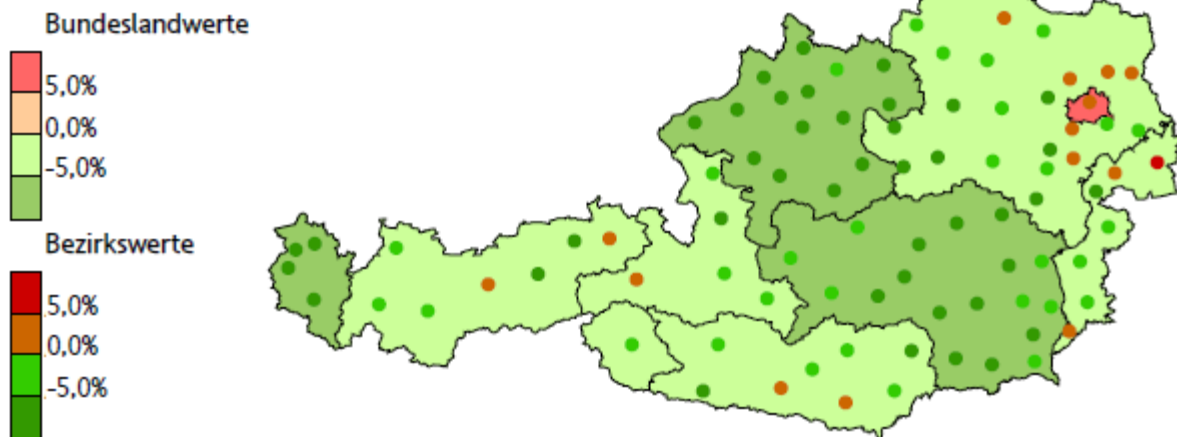

Arbeitsmarktprofile 2011 Bundeslandprofile / Bezirksprofile

Die Arbeitsmarktprofile bieten Informationen zur Struktur des Arbeitsmarktes in tabellarischer und kartographischer Form für Bundesländer und Arbeitsmarktbezirke.

Vorgemerkte Arbeitslose nach Regionen

Veränderung zum Vorjahr in %

Teil 1: Wichtige Arbeitsmarktdaten

Bitte wählen Sie das gewünschte Bundesland – von dort gelangen Sie auch zur Bezirksauswahl:

- [Burgenland](#)
- [Kärnten](#)
- [Niederösterreich](#)
- [Oberösterreich](#)
- [Salzburg](#)
- [Steiermark](#)
- [Tirol](#)
- [Vorarlberg](#)
- [Wien](#)

[Teil 2: Kurzbericht über die Region](#)

Beschreibung der Struktur des Bezirkes bzw. Bundeslandes (Bevölkerung, Wirtschaft, Bildung etc.)