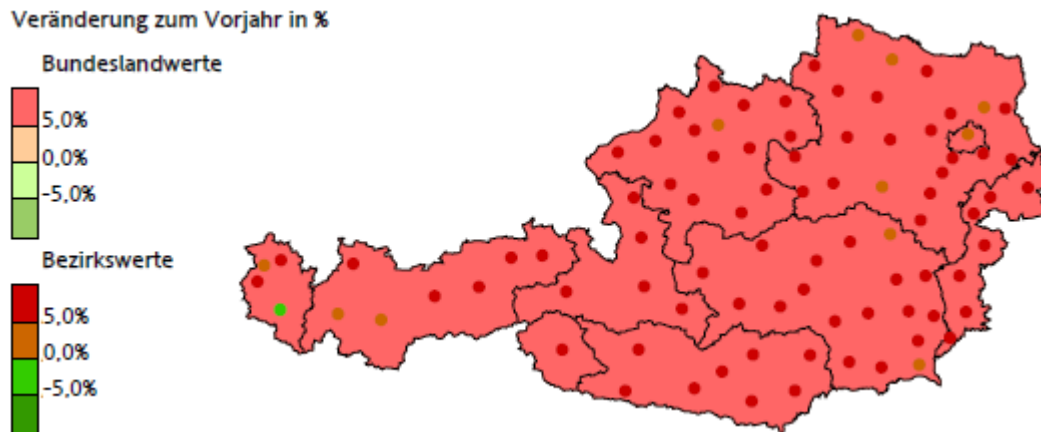

Arbeitsmarktprofile 2013 Bundeslandprofile / Bezirksprofile

Die Arbeitsmarktprofile bieten Informationen zur Struktur des Arbeitsmarktes in tabellarischer und kartographischer Form für Bundesländer und Arbeitsmarktbezirke.

Vorgemerkte Arbeitslose nach Regionen

Teil 1: Wichtige Arbeitsmarktdaten

Bitte wählen Sie das gewünschte Bundesland – von dort gelangen Sie auch zur Bezirksauswahl:

- [Burgenland](#)
- [Kärnten](#)
- [Niederösterreich](#)
- [Oberösterreich](#)
- [Salzburg](#)
- [Steiermark](#)
- [Tirol](#)
- [Vorarlberg](#)
- [Wien](#)

Teil 2: Kurzbericht über die Region

Beschreibung der Struktur des Bezirkes bzw. Bundeslandes (Bevölkerung, Wirtschaft, Bildung etc.)