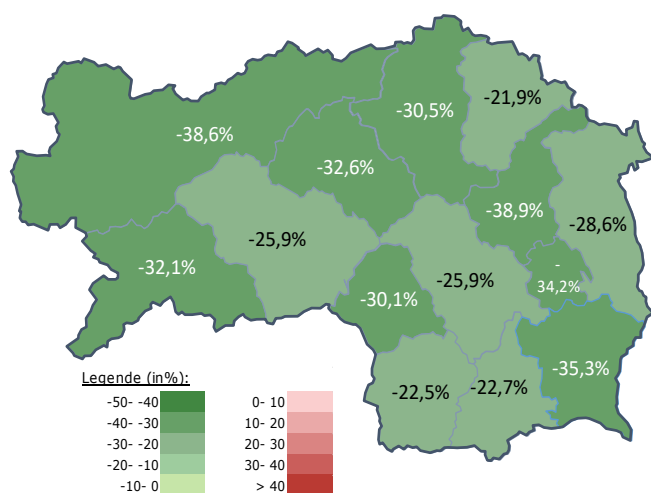

Arbeitsmarktkennndaten Juli 2021

		Veränderung zu 2020		Vergleich zur Steiermark	
		absolut	relativ in %		
Bestand vorgemerkte Arbeitslose	1.365	-746	-35,3%	31.526	-27,9%
Frauen	720	-398	-35,6%	15.407	-27,2%
Männer	645	-348	-35,0%	16.119	-28,5%
unter 25 Jahre	140	-94	-40,2%	2.957	-38,7%
25 bis unter 50 Jahre	669	-447	-40,1%	16.842	-32,2%
über 50 Jahre	556	-205	-26,9%	11.727	-16,5%
AusländerInnen	203	-145	-41,7%	8.231	-29,2%
mit ges. Vermittlungseinschränkungen	576	-159	-21,6%	11.288	-13,9%
davon anerkannte Behinderte	108	-9	-7,7%	2.151	-7,9%
in Schulungen des AMS	419	95	29,3%	7.580	18,7%
Dynamik: arbeitslos geworden	655	82	14,3%	9.640	10,6%
Arbeitslosigkeit beendet	532	-285	-34,9%	9.978	-20,1%
dar. Arbeitsaufnahmen	253	-229	-47,5%	4.390	-40,9%

Stellen- und Lehrstellenmarkt Juli 2021

Bestand	Steiermark			Zugang	Steiermark						
	+/- zu 2020		in %		+/- zu 2020		in %				
	absolut	in %			absolut	in %					
offene Stellen (sofort verfügbar)	836	374	81,0%	16.745	79,2%	offene Stellen	327	53	19,3%	7.437	46,6%
offene Stellen (nicht sof. verf.)	102	-22	-17,7%	1.406	20,0%	Lehrstellensuchende	48	12	33,3%	857	-10,4%
Lehrstellensuchende	67	14	26,4%	1.371	11,0%	offene Lehrstellen	16	-13	-44,8%	309	-13,0%
offene Lehrstellen (sofort verf.)	118	9	8,3%	1.056	1,8%						

Veränderung der Arbeitslosigkeit im Juli 2021