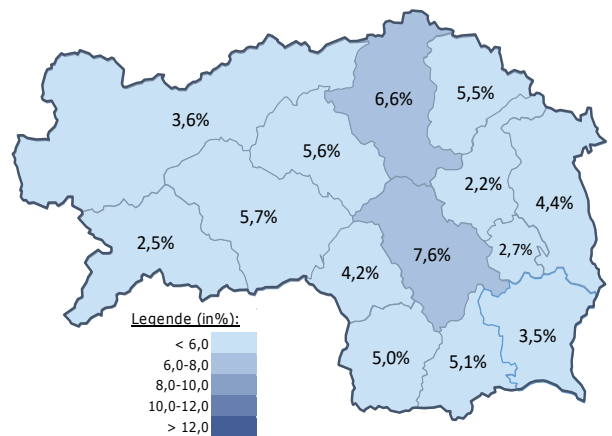

Kenndaten nach ausgewählten Wirtschaftsklassen im Monat Juni 2021

Veränderung zum Vorjahresmonat	vorgemerkte Arbeitslose		Beschäftigte		Arbeitslosenquote		Zugang offene Stellen	
		in %		in %		in %Pkt		in %
Produktion (Herstellung von Waren)	153	-42,3%	5.972	0,0%	2,5%	-1,8%	57	29,5%
Bauwesen	106	-33,3%	4.002	2,1%	2,6%	-1,3%	31	19,2%
Handel	176	-54,0%	5.755	2,7%	3,0%	-3,4%	76	117,1%
Verkehrswesen	31	-67,4%	1.557	-1,5%	2,0%	-3,7%	18	1700,0%
Beherbergung und Gastronomie	120	-66,1%	1.491	11,0%	7,4%	-13,4%	82	41,4%
wirtschaftliche Dienstleistungen	190	-46,9%	1.388	12,7%	12,0%	-10,5%	72	5,9%
dar. Überlassung von Arbeitskräften	113	-53,7%	747	19,5%	13,1%	-14,9%	55	-14,1%
dar. Gebäudebetreuung	52	-27,8%	436	6,1%	10,7%	-4,3%	16	433,3%
Gesundheits- und Sozialwesen	161	-22,6%	2.652	4,3%	5,7%	-1,8%	26	100,0%
Feldbach	1.217	-47,2%	33.454	1,9%	3,5%	-3,1%	414	27,0%
Steiermark	31.025	-33,7%	540.124	3,4%	5,4%	-2,8%	7.666	63,7%

Arbeitsmarktservice Feldbach

Schillerstraße 7
8330 Feldbach
Tel: +43 50 904 640

E-Mail: ams.feldbach@ams.at

Medieninhaber, Verleger und Herausgeber

Arbeitsmarktservice Steiermark
8020 Graz, Babenbergerstraße 33 | Tel. +43 50 904 640
<https://www.ams.at/#steiermark> | statistik.steiermark@ams.at

Verwendung mit Quellenangabe gestattet