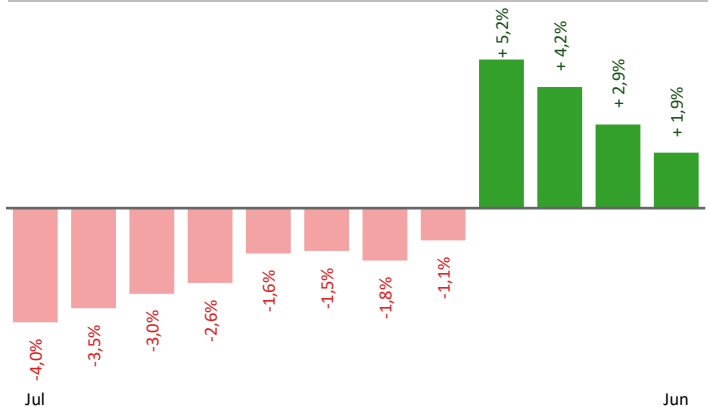

Stellen- und Lehrstellenmarkt Juli 2021

Bestand	Steiermark			Zugang	Steiermark						
	+/- zu 2020		in %		+/- zu 2020		in %				
	absolut	in %			absolut	in %					
offene Stellen (sofort verfügbar)	836	374	81,0%	16.745	79,2%	offene Stellen	327	53	19,3%	7.437	46,6%
offene Stellen (nicht sof. verf.)	102	-22	-17,7%	1.406	20,0%	Lehrstellensuchende	48	12	33,3%	857	-10,4%
Lehrstellensuchende	67	14	26,4%	1.371	11,0%	offene Lehrstellen	16	-13	-44,8%	309	-13,0%
offene Lehrstellen (sofort verf.)	118	9	8,3%	1.056	1,8%						

Veränderung der Arbeitslosigkeit im Juli 2021

Veränderung der Arbeitslosigkeit

(in den letzten 12 Monaten)

Beschäftigte und Arbeitslosenquoten des Vormonats Juni 2021

unselbstständig Beschäftigte Juni 2021

	Feldbach		Steiermark	
		+/- zu 2020		+/- zu 2020
Summe	33.454	1,9%	540.124	3,4%
Frauen	15.368	2,8%	246.346	3,8%
Männer	18.086	1,3%	293.778	3,0%
< 25 Jahre	4.186	1,2%	61.030	4,1%
25 bis 50 Jahre	19.131	0,9%	325.762	3,1%
> 50 Jahre	10.137	4,3%	153.332	3,6%
AusländerInnen	2.328	9,2%	97.886	13,4%

Veränderung der Beschäftigten (in den letzten 12 Monaten)

Arbeitslosenquoten Juni 2021

	Feldbach		Steiermark	
		+/- in %Pkt.		+/- in %Pkt.
Summe	3,5%	-3,1%	5,4%	-2,8%
Frauen	3,9%	-3,6%	5,6%	-3,1%
Männer	3,2%	-2,6%	5,3%	-2,5%
< 25 Jahre	2,0%	-3,8%	4,1%	-4,0%
25 bis 50 Jahre	3,1%	-3,1%	4,8%	-3,0%
> 50 Jahre	4,9%	-2,8%	7,2%	-1,9%
AusländerInnen	7,8%	-8,1%	8,2%	-4,9%