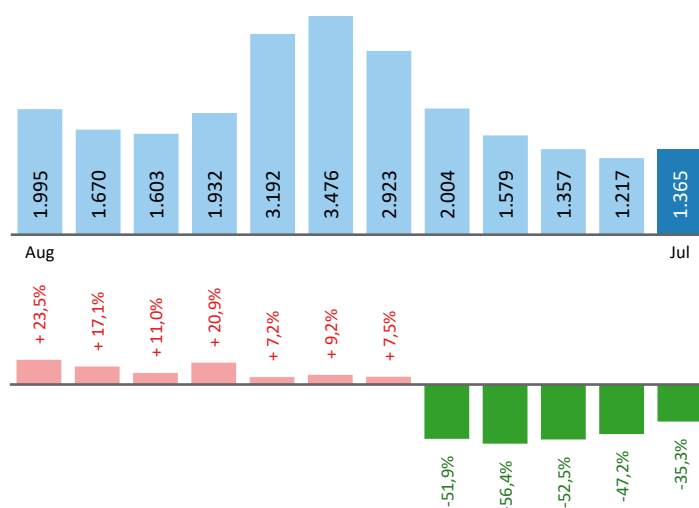

Arbeitsmarktkennndaten Juli 2021

		Veränderung zu 2020		Vergleich zur Steiermark	
		absolut	relativ in %		
Bestand vorgemerkte Arbeitslose	1.365	-746	-35,3%	31.526	-27,9%
Frauen	720	-398	-35,6%	15.407	-27,2%
Männer	645	-348	-35,0%	16.119	-28,5%
unter 25 Jahre	140	-94	-40,2%	2.957	-38,7%
25 bis unter 50 Jahre	669	-447	-40,1%	16.842	-32,2%
über 50 Jahre	556	-205	-26,9%	11.727	-16,5%
AusländerInnen	203	-145	-41,7%	8.231	-29,2%
mit ges. Vermittlungseinschränkungen	576	-159	-21,6%	11.288	-13,9%
davon anerkannte Behinderte	108	-9	-7,7%	2.151	-7,9%
in Schulungen des AMS	419	95	29,3%	7.580	18,7%
Dynamik: arbeitslos geworden	655	82	14,3%	9.640	10,6%
Arbeitslosigkeit beendet	532	-285	-34,9%	9.978	-20,1%
dar. Arbeitsaufnahmen	253	-229	-47,5%	4.390	-40,9%

Stellen- und Lehrstellenmarkt Juli 2021

Bestand	Steiermark			Zugang	Steiermark						
	+/- zu 2020		in %		+/- zu 2020		in %				
	absolut	in %			absolut	in %					
offene Stellen (sofort verfügbar)	836	374	81,0%	16.745	79,2%	offene Stellen	327	53	19,3%	7.437	46,6%
offene Stellen (nicht sof. verf.)	102	-22	-17,7%	1.406	20,0%	Lehrstellensuchende	48	12	33,3%	857	-10,4%
Lehrstellensuchende	67	14	26,4%	1.371	11,0%	offene Lehrstellen	16	-13	-44,8%	309	-13,0%
offene Lehrstellen (sofort verf.)	118	9	8,3%	1.056	1,8%						

Veränderung der Arbeitslosigkeit im Juli 2021

Veränderung der Arbeitslosigkeit

(in den letzten 12 Monaten)

Beschäftigte und Arbeitslosenquoten des Vormonats Juni 2021

unselbstständig Beschäftigte Juni 2021

	Feldbach		Steiermark	
		+/- zu 2020		+/- zu 2020
Summe	33.454	1,9%	540.124	3,4%
Frauen	15.368	2,8%	246.346	3,8%
Männer	18.086	1,3%	293.778	3,0%
< 25 Jahre	4.186	1,2%	61.030	4,1%
25 bis 50 Jahre	19.131	0,9%	325.762	3,1%
> 50 Jahre	10.137	4,3%	153.332	3,6%
AusländerInnen	2.328	9,2%	97.886	13,4%