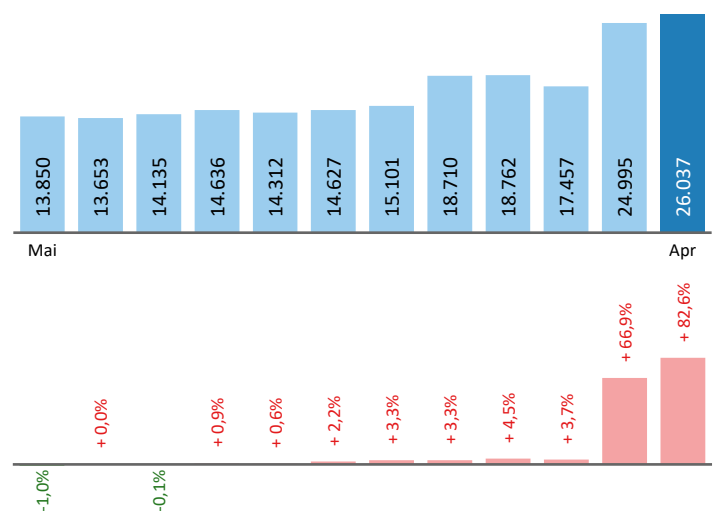

Arbeitsmarktkennndaten April 2020

		Veränderung zu 2019		Vergleich zur Steiermark	
		absolut	relativ in %		
Bestand vorgemerkte Arbeitslose	26.037	11.777	 82,6%	62.889	 100,6%
Frauen	11.315	5.034	 80,1%	30.479	 106,2%
Männer	14.722	6.743	 84,5%	32.410	 95,6%
unter 25 Jahre	3.159	1.696	 115,9%	7.651	 124,0%
25 bis unter 50 Jahre	16.041	7.514	 88,1%	36.361	 113,2%
über 50 Jahre	6.837	2.567	 60,1%	18.877	 73,5%
AusländerInnen	10.446	5.324	 103,9%	17.553	 118,0%
mit ges. Vermittlungseinschränkungen	5.795	1.621	 38,8%	15.291	 42,9%
davon anerkannte Behinderte	889	261	 41,6%	2.702	 50,4%
in Schulungen des AMS	2.820	-502	 -15,1%	6.755	 -15,2%
Dynamik: arbeitslos geworden	3.759	658	 21,2%	9.925	 10,0%
Arbeitslosigkeit beendet	2.855	-1.598	 -35,9%	10.789	 -15,2%
dar. Arbeitsaufnahmen	2.276	-75	 -3,2%	9.063	 19,1%

Stellen- und Lehrstellenmarkt April 2020

Bestand	Steiermark			Zugang	Steiermark						
	±/- zu 2019		in %		±/- zu 2019		in %				
	absolut	in %			absolut	in %					
offene Stellen (sofort verfügbar)	3.961	-1.432	-26,6%	8.720	-26,1%	offene Stellen	1.150	-1.424	-55,3%	2.703	-58,0%
offene Stellen (nicht sof. verf.)	301	-231	-43,4%	1.774	-24,5%	Lehrstellensuchende	62	-198	-76,2%	214	-68,3%
Lehrstellensuchende	370	89	31,7%	750	14,0%	offene Lehrstellen	53	-51	-49,0%	134	-59,0%
offene Lehrstellen (sofort verf.)	191	-45	-19,1%	715	-20,4%						

Veränderung der Arbeitslosigkeit im April 2020

Veränderung der Arbeitslosigkeit

(in den letzten 12 Monaten)

Beschäftigte und Arbeitslosenquoten des Vormonats März 2020

unselbstständig Beschäftigte März 2020

	Graz		Steiermark	
		+/- zu 2019		+/- zu 2019
Summe	180.345	-2,9%	501.136	-5,1%
Frauen	85.324	-2,2%	231.077	-4,4%
Männer	95.021	-3,4%	270.059	-5,6%
< 25 Jahre	17.494	-8,8%	56.208	-9,2%
25 bis 50 Jahre	113.224	-3,1%	303.821	-5,7%
> 50 Jahre	49.627	-0,1%	141.107	-1,9%
AusländerInnen	33.705	-5,6%	75.790	-9,3%