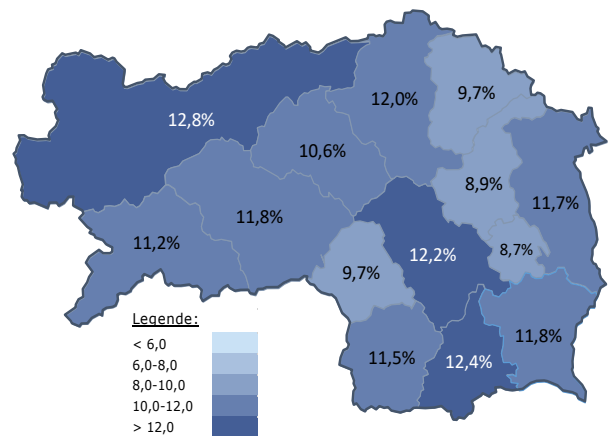

Kenndaten nach ausgewählten Wirtschaftsklassen im Monat März 2020

Veränderung zum Vorjahresmonat	vorgemerkte Arbeitslose		Beschäftigte		Arbeitslosenquote		Zugang offene Stellen	
		in %		in %		in %Pkt		in %
Produktion (Herstellung von Waren)	1.595	48,2%	27.173	-1,0%	5,5%	1,8%	42	-73,4%
Bauwesen	2.429	140,0%	8.519	-8,7%	22,2%	12,4%	56	-55,9%
Handel	2.620	47,6%	22.278	-1,1%	10,5%	3,2%	310	-6,9%
Verkehrswesen	1.297	115,4%	7.896	-5,4%	14,1%	7,4%	43	-30,6%
Beherbergung und Gastronomie	3.987	137,0%	4.949	-34,1%	44,6%	26,3%	90	-66,2%
wirtschaftliche Dienstleistungen	4.765	47,4%	10.735	-10,2%	30,7%	9,5%	718	-53,6%
dar. Überlassung von Arbeitskräften	2.757	56,9%	4.461	-21,0%	38,2%	14,5%	640	-54,8%
dar. Gebäudebetreuung	1.595	34,4%	4.081	-1,4%	28,1%	5,8%	46	-39,5%
Gesundheits- und Sozialwesen	1.758	13,4%	14.961	2,4%	10,5%	0,9%	86	-30,6%
Graz	24.995	66,9%	180.345	-2,9%	12,2%	4,7%	1.577	-47,1%
Steiermark	63.998	90,9%	501.136	-5,1%	11,3%	5,4%	4.008	-40,1%

Arbeitsmarktservice Graz Ost

Neutorgasse 46 | 8010 Graz
Tel: +43 316 7082 | E-Mail: ams.graz-ost@ams.at

Arbeitsmarktservice Graz West und Umgebung

Niesenberggasse 67-69 | 8020 Graz
Tel: +43 316 7080 | E-Mail: ams.graz-west@ams.at

Medieninhaber, Verleger und Herausgeber

Arbeitsmarktservice Steiermark
8020 Graz, Babenbergerstraße 33 | Tel. +43 316 7081
<https://www.ams.at/#steiermark> | statistik.steiermark@ams.at

Verwendung mit Quellenangabe gestattet