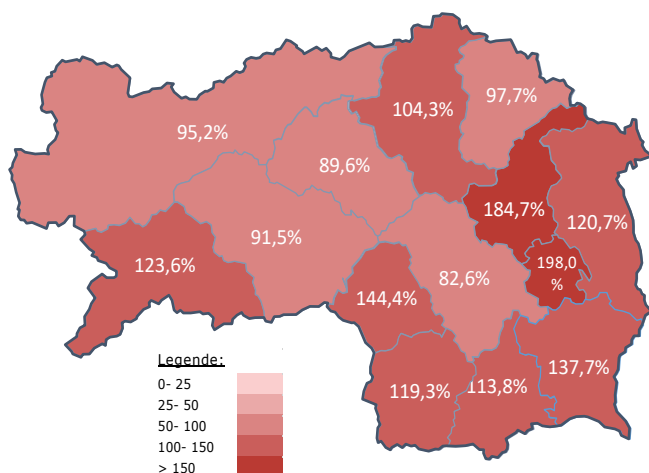

Arbeitsmarktkennndaten April 2020

		Veränderung zu 2019		Vergleich zur Steiermark	
		absolut	relativ in %		
Bestand vorgemerkte Arbeitslose	26.037	11.777	82,6%	62.889	100,6%
Frauen	11.315	5.034	80,1%	30.479	106,2%
Männer	14.722	6.743	84,5%	32.410	95,6%
unter 25 Jahre	3.159	1.696	115,9%	7.651	124,0%
25 bis unter 50 Jahre	16.041	7.514	88,1%	36.361	113,2%
über 50 Jahre	6.837	2.567	60,1%	18.877	73,5%
AusländerInnen	10.446	5.324	103,9%	17.553	118,0%
mit ges. Vermittlungseinschränkungen	5.795	1.621	38,8%	15.291	42,9%
davon anerkannte Behinderte	889	261	41,6%	2.702	50,4%
in Schulungen des AMS	2.820	-502	-15,1%	6.755	-15,2%
Dynamik: arbeitslos geworden	3.759	658	21,2%	9.925	10,0%
Arbeitslosigkeit beendet	2.855	-1.598	-35,9%	10.789	-15,2%
dar. Arbeitsaufnahmen	2.276	-75	-3,2%	9.063	19,1%

Stellen- und Lehrstellenmarkt April 2020

Bestand	Steiermark			Zugang	Steiermark						
	±/- zu 2019		in %		±/- zu 2019		in %				
	absolut	in %			absolut	in %					
offene Stellen (sofort verfügbar)	3.961	-1.432	-26,6%	8.720	-26,1%	offene Stellen	1.150	-1.424	-55,3%	2.703	-58,0%
offene Stellen (nicht sof. verf.)	301	-231	-43,4%	1.774	-24,5%	Lehrstellensuchende	62	-198	-76,2%	214	-68,3%
Lehrstellensuchende	370	89	31,7%	750	14,0%	offene Lehrstellen	53	-51	-49,0%	134	-59,0%
offene Lehrstellen (sofort verf.)	191	-45	-19,1%	715	-20,4%						

Veränderung der Arbeitslosigkeit im April 2020