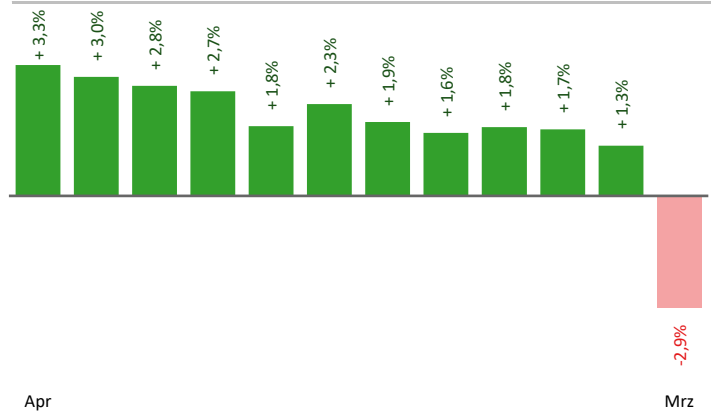

Stellen- und Lehrstellenmarkt April 2020

Bestand	Steiermark			Zugang	Steiermark						
	±/- zu 2019		in %		±/- zu 2019		in %				
	absolut	in %			absolut	in %					
offene Stellen (sofort verfügbar)	3.961	-1.432	-26,6%	8.720	-26,1%	offene Stellen	1.150	-1.424	-55,3%	2.703	-58,0%
offene Stellen (nicht sof. verf.)	301	-231	-43,4%	1.774	-24,5%	Lehrstellensuchende	62	-198	-76,2%	214	-68,3%
Lehrstellensuchende	370	89	31,7%	750	14,0%	offene Lehrstellen	53	-51	-49,0%	134	-59,0%
offene Lehrstellen (sofort verf.)	191	-45	-19,1%	715	-20,4%						

Veränderung der Arbeitslosigkeit im April 2020

Veränderung der Arbeitslosigkeit

(in den letzten 12 Monaten)

Beschäftigte und Arbeitslosenquoten des Vormonats März 2020

unselbstständig Beschäftigte März 2020

	Graz		Steiermark	
		+/- zu 2019		+/- zu 2019
Summe	180.345	-2,9%	501.136	-5,1%
Frauen	85.324	-2,2%	231.077	-4,4%
Männer	95.021	-3,4%	270.059	-5,6%
< 25 Jahre	17.494	-8,8%	56.208	-9,2%
25 bis 50 Jahre	113.224	-3,1%	303.821	-5,7%
> 50 Jahre	49.627	-0,1%	141.107	-1,9%
AusländerInnen	33.705	-5,6%	75.790	-9,3%

Veränderung der Beschäftigten (in den letzten 12 Monaten)

Arbeitslosenquoten März 2020

	Graz		Steiermark	
		+/- in %Pkt.		+/- in %Pkt.
Summe	12,2%	4,7%	11,3%	5,4%
Frauen	10,6%	3,8%	10,8%	5,0%
Männer	13,5%	5,5%	11,8%	5,6%
< 25 Jahre	14,5%	7,0%	12,1%	6,8%
25 bis 50 Jahre	11,9%	4,7%	10,8%	5,4%
> 50 Jahre	11,9%	3,8%	12,1%	4,6%
AusländerInnen	23,4%	10,1%	18,6%	9,4%