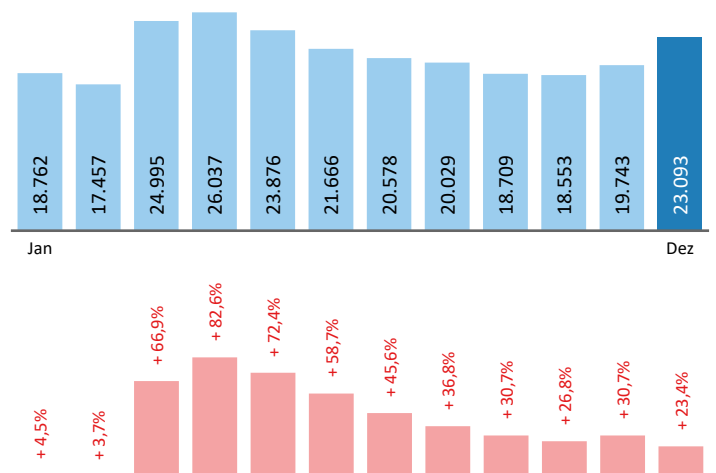

Arbeitsmarktkennndaten Dezember 2020

		Veränderung zu 2019		Vergleich zur Steiermark	
		absolut	relativ in %		
Bestand vorgemerkte Arbeitslose	23.093	4.383	 23,4%	54.668	 24,7%
Frauen	9.032	2.191	 32,0%	21.779	 36,4%
Männer	14.061	2.192	 18,5%	32.889	 17,9%
unter 25 Jahre	2.245	241	 12,0%	5.579	 13,6%
25 bis unter 50 Jahre	14.148	2.683	 23,4%	31.194	 25,5%
über 50 Jahre	6.700	1.459	 27,8%	17.895	 27,0%
AusländerInnen	9.814	1.974	 25,2%	15.696	 29,0%
mit ges. Vermittlungseinschränkungen	5.792	993	 20,7%	14.954	 20,3%
davon anerkannte Behinderte	936	174	 22,8%	2.728	 23,6%
in Schulungen des AMS	2.760	-133	 -4,6%	6.704	 -2,1%
Dynamik: arbeitslos geworden	5.242	-323	 -5,8%	16.225	 -4,3%
Arbeitslosigkeit beendet	2.195	-273	 -11,1%	5.492	 -27,7%
dar. Arbeitsaufnahmen	877	-183	 -17,3%	2.355	 -42,5%

Stellen- und Lehrstellenmarkt Dezember 2020

Bestand	Steiermark			Zugang	Steiermark		
	±/- zu 2019		in %		±/- zu 2019		in %
	absolut	in %			absolut	in %	
offene Stellen (sofort verfügbar)	2.903	-977 -25,2%	7.301 -12,1%	offene Stellen	1.366	-324 -19,2%	3.076 -15,0%
offene Stellen (nicht sof. verf.)	704	-26 -3,6%	1.927 -6,7%				
Lehrstellensuchende	344	-13 -3,6%	802 1,3%	Lehrstellensuchende	181	-1 -0,5%	439 -20,3%
offene Lehrstellen (sofort verf.)	144	-45 -23,8%	617 -7,1%	offene Lehrstellen	232	61 35,7%	540 21,6%

Veränderung der Arbeitslosigkeit im Dezember 2020

Veränderung der Arbeitslosigkeit

(in den letzten 12 Monaten)

Beschäftigte und Arbeitslosenquoten des Vormonats November 2020

unselbstständig Beschäftigte November 2020

	Graz		Steiermark	
		+/- zu 2019		+/- zu 2019
Summe	187.417	-0,7%	526.160	-1,1%
Frauen	87.826	-0,7%	239.805	-1,2%
Männer	99.591	-0,6%	286.355	-1,0%
< 25 Jahre	18.613	-4,4%	59.902	-4,1%
25 bis 50 Jahre	117.498	-0,5%	318.151	-1,3%
> 50 Jahre	51.306	0,5%	148.107	0,6%
AusländerInnen	38.071	1,0%	88.073	1,5%