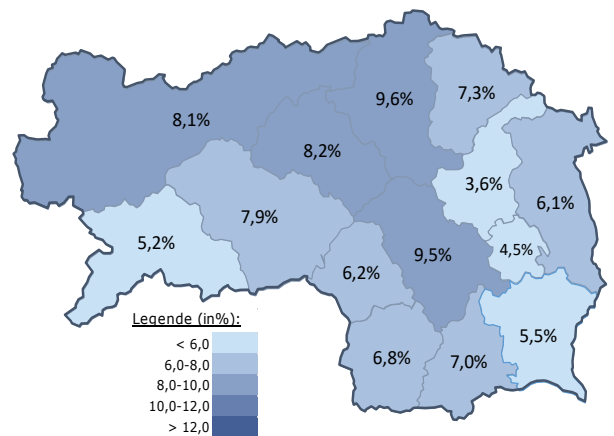

Kenndaten nach ausgewählten Wirtschaftsklassen im Monat November 2020

Veränderung zum Vorjahresmonat	vorgemerkte Arbeitslose		Beschäftigte		Arbeitslosenquote		Zugang offene Stellen	
		in %		in %		in %Pkt		in %
Produktion (Herstellung von Waren)	1.459	21,7%	27.293	-1,3%	5,1%	0,9%	67	-52,1%
Bauwesen	1.162	44,5%	10.209	3,0%	10,2%	2,7%	78	36,8%
Handel	2.296	33,2%	22.932	-0,6%	9,1%	2,2%	184	-24,3%
Verkehrswesen	949	51,4%	8.148	-4,0%	10,4%	3,6%	23	-51,1%
Beherbergung und Gastronomie	2.516	47,5%	6.461	-17,3%	28,0%	10,1%	24	-83,9%
wirtschaftliche Dienstleistungen	4.162	23,7%	12.157	-0,1%	25,5%	3,9%	1.062	28,6%
dar. Überlassung von Arbeitskräften	2.163	11,9%	5.381	-2,0%	28,7%	2,6%	970	31,6%
dar. Gebäudebetreuung	1.599	39,3%	4.492	1,3%	26,3%	5,7%	54	-8,5%
Gesundheits- und Sozialwesen	1.855	21,2%	15.314	2,7%	10,8%	1,5%	132	14,8%
Graz	19.743	30,7%	187.417	-0,7%	9,5%	2,1%	1.919	-0,5%
Steiermark	43.031	29,2%	526.160	-1,1%	7,6%	1,7%	4.008	-13,3%

Arbeitsmarktservice Graz Ost

Neutorgasse 46 | 8010 Graz
Tel: +43 50 904 640 | E-Mail: ams.graz-ost@ams.at

Arbeitsmarktservice Graz West und Umgebung

Niesenberggasse 67-69 | 8020 Graz
Tel: +43 50 904 640 | E-Mail: ams.graz-west@ams.at

Medieninhaber, Verleger und Herausgeber

Arbeitsmarktservice Steiermark
8020 Graz, Babenbergerstraße 33 | Tel. +43 50 904 640
<https://www.ams.at/#steiermark> | statistik.steiermark@ams.at

Verwendung mit Quellenangabe gestattet