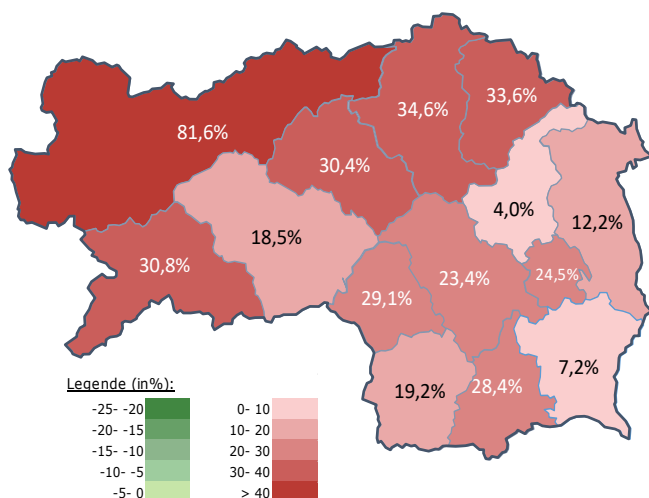

Arbeitsmarktkennndaten Dezember 2020

		Veränderung zu 2019		Vergleich zur Steiermark	
		absolut	relativ in %		
Bestand vorgemerkte Arbeitslose	23.093	4.383	23,4%	54.668	24,7%
Frauen	9.032	2.191	32,0%	21.779	36,4%
Männer	14.061	2.192	18,5%	32.889	17,9%
unter 25 Jahre	2.245	241	12,0%	5.579	13,6%
25 bis unter 50 Jahre	14.148	2.683	23,4%	31.194	25,5%
über 50 Jahre	6.700	1.459	27,8%	17.895	27,0%
AusländerInnen	9.814	1.974	25,2%	15.696	29,0%
mit ges. Vermittlungseinschränkungen	5.792	993	20,7%	14.954	20,3%
davon anerkannte Behinderte	936	174	22,8%	2.728	23,6%
in Schulungen des AMS	2.760	-133	-4,6%	6.704	-2,1%
Dynamik: arbeitslos geworden	5.242	-323	-5,8%	16.225	-4,3%
Arbeitslosigkeit beendet	2.195	-273	-11,1%	5.492	-27,7%
dar. Arbeitsaufnahmen	877	-183	-17,3%	2.355	-42,5%

Stellen- und Lehrstellenmarkt Dezember 2020

Bestand	Steiermark			Zugang	Steiermark		
	±/- zu 2019		in %		±/- zu 2019		in %
	absolut	in %			absolut	in %	
offene Stellen (sofort verfügbar)	2.903	-977 -25,2%	7.301 -12,1%	offene Stellen	1.366	-324 -19,2%	3.076 -15,0%
offene Stellen (nicht sof. verf.)	704	-26 -3,6%	1.927 -6,7%				
Lehrstellensuchende	344	-13 -3,6%	802 1,3%	Lehrstellensuchende	181	-1 -0,5%	439 -20,3%
offene Lehrstellen (sofort verf.)	144	-45 -23,8%	617 -7,1%	offene Lehrstellen	232	61 35,7%	540 21,6%

Veränderung der Arbeitslosigkeit im Dezember 2020