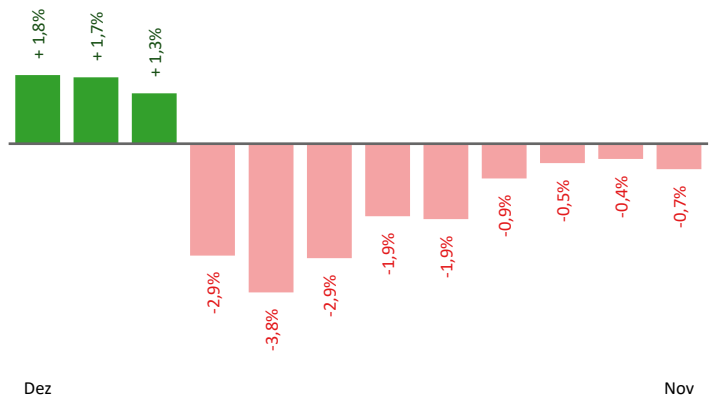

Stellen- und Lehrstellenmarkt Dezember 2020

Bestand	Steiermark			Zugang	Steiermark		
	±/- zu 2019		in %		±/- zu 2019		in %
	absolut	in %			absolut	in %	
offene Stellen (sofort verfügbar)	2.903	-977 -25,2%	7.301 -12,1%	offene Stellen	1.366	-324 -19,2%	3.076 -15,0%
offene Stellen (nicht sof. verf.)	704	-26 -3,6%	1.927 -6,7%				
Lehrstellensuchende	344	-13 -3,6%	802 1,3%	Lehrstellensuchende	181	-1 -0,5%	439 -20,3%
offene Lehrstellen (sofort verf.)	144	-45 -23,8%	617 -7,1%	offene Lehrstellen	232	61 35,7%	540 21,6%

Veränderung der Arbeitslosigkeit im Dezember 2020

Veränderung der Arbeitslosigkeit

(in den letzten 12 Monaten)

Beschäftigte und Arbeitslosenquoten des Vormonats November 2020

unselbstständig Beschäftigte November 2020

	Graz		Steiermark	
		+/- zu 2019		+/- zu 2019
Summe	187.417	-0,7%	526.160	-1,1%
Frauen	87.826	-0,7%	239.805	-1,2%
Männer	99.591	-0,6%	286.355	-1,0%
< 25 Jahre	18.613	-4,4%	59.902	-4,1%
25 bis 50 Jahre	117.498	-0,5%	318.151	-1,3%
> 50 Jahre	51.306	0,5%	148.107	0,6%
AusländerInnen	38.071	1,0%	88.073	1,5%

Veränderung der Beschäftigten (in den letzten 12 Monaten)

Arbeitslosenquoten November 2020

	Graz		Steiermark	
		+/- in %Pkt.		+/- in %Pkt.
Summe	9,5%	2,1%	7,6%	1,7%
Frauen	9,0%	2,3%	7,8%	1,9%
Männer	10,0%	2,0%	7,4%	1,5%
< 25 Jahre	9,2%	1,5%	6,7%	1,0%
25 bis 50 Jahre	9,3%	2,2%	7,0%	1,7%
> 50 Jahre	10,3%	2,2%	9,1%	1,9%
AusländerInnen	17,1%	4,0%	12,2%	2,8%