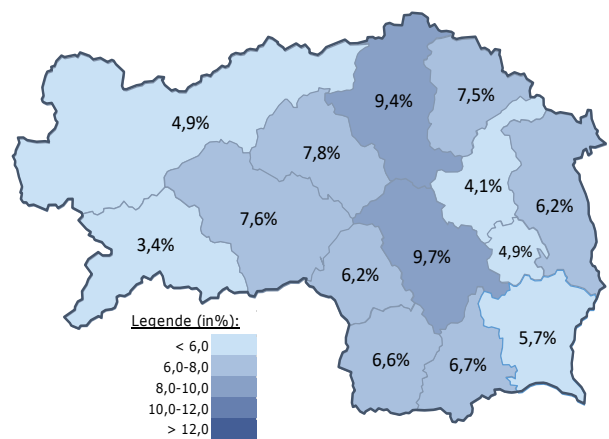

Kenndaten nach ausgewählten Wirtschaftsklassen im Monat August 2020

Veränderung zum Vorjahresmonat	vorgemerkte Arbeitslose		Beschäftigte		Arbeitslosenquote		Zugang offene Stellen	
		in %		in %		in %Pkt		in %
Produktion (Herstellung von Waren)	200	37,9%	4.796	-3,2%	4,0%	1,2%	5	-28,6%
Bauwesen	70	32,1%	1.469	-0,3%	4,5%	1,1%	16	300,0%
Handel	188	34,3%	3.357	-1,9%	5,3%	1,4%	21	75,0%
Verkehrswesen	53	71,0%	775	-3,5%	6,4%	2,7%	2	-60,0%
Beherbergung und Gastronomie	131	67,9%	711	-11,6%	15,6%	6,7%	17	0,0%
wirtschaftliche Dienstleistungen	279	4,1%	809	-21,9%	25,6%	5,1%	21	-47,5%
dar. Überlassung von Arbeitskräften	190	-10,0%	435	-33,0%	30,4%	5,9%	17	-51,4%
dar. Gebäudebetreuung	65	54,8%	215	0,5%	23,2%	6,8%	3	-25,0%
Gesundheits- und Sozialwesen	177	56,6%	1.691	3,7%	9,5%	3,0%	8	33,3%
Voitsberg	1.355	32,7%	20.619	-2,6%	6,2%	1,6%	112	-5,9%
Steiermark	42.144	34,4%	531.361	-1,1%	7,3%	1,8%	4.887	-6,0%