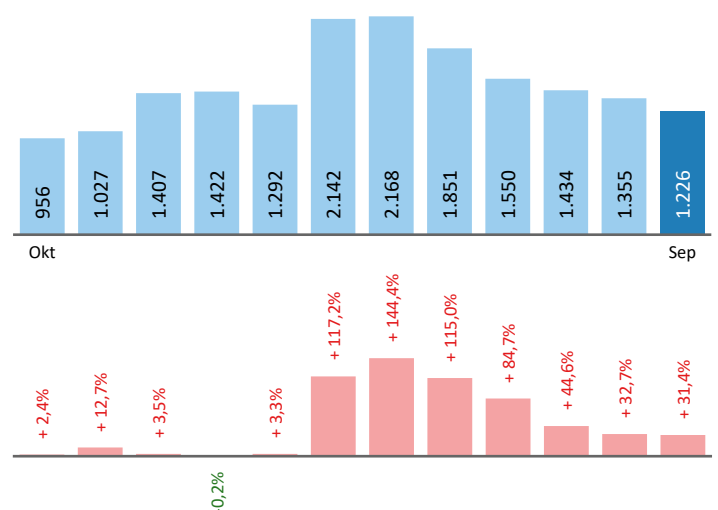

#### Arbeitsmarktkennndaten September 2020

		Veränderung zu 2019		Vergleich zur Steiermark	
		absolut	relativ in %		
<b>Bestand vorgemerkte Arbeitslose</b>	<b>1.226</b>	<b>293</b>	<b>31,4%</b>	<b>38.389</b>	<b>29,2%</b>
Frauen	542	96	21,5%	17.961	27,0%
Männer	684	197	40,5%	20.428	31,1%
unter 25 Jahre	146	16	12,3%	4.001	15,9%
25 bis unter 50 Jahre	646	148	29,7%	21.465	33,3%
über 50 Jahre	434	129	42,3%	12.923	27,1%
AusländerInnen	147	26	21,5%	10.645	37,9%
mit ges. Vermittlungseinschränkungen	420	75	21,7%	12.397	19,7%
davon anerkannte Behinderte	96	17	21,5%	2.246	24,5%
in Schulungen des AMS	283	1	0,4%	6.857	-6,4%
Dynamik: arbeitslos geworden	348	-21	-5,7%	8.120	-13,9%
Arbeitslosigkeit beendet	498	-20	-3,9%	12.806	4,1%
dar. Arbeitsaufnahmen	287	45	18,6%	7.529	12,0%

#### Stellen- und Lehrstellenmarkt September 2020

Bestand	Steiermark			Zugang	Steiermark						
	+/- zu 2019		in %		+/- zu 2019		in %				
	absolut	in %			absolut	in %					
offene Stellen (sofort verfügbar)	290	6	2,1%	10.052	-12,2%	offene Stellen	144	21	17,1%	5.451	-6,8%
offene Stellen (nicht sof. verf.)	39	3	8,3%	1.399	-32,9%	Lehrstellensuchende	26	6	30,0%	693	-17,3%
Lehrstellensuchende	41	19	86,4%	1.058	17,9%	offene Lehrstellen	12	-2	-14,3%	269	-29,6%
offene Lehrstellen (sofort verf.)	20	-27	-57,4%	1.136	0,0%						

#### Veränderung der Arbeitslosigkeit im September 2020

#### Veränderung der Arbeitslosigkeit

(in den letzten 12 Monaten)