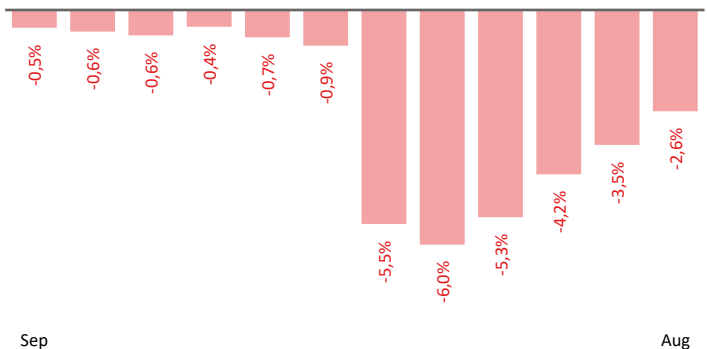

Beschäftigte und Arbeitslosenquoten des Vormonats August 2020

unselbstständig Beschäftigte August 2020

	Voitsberg		Steiermark	
		+/- zu 2019		+/- zu 2019
Summe	20.619	-2,6%	531.361	-1,1%
Frauen	9.613	-1,8%	241.371	-1,0%
Männer	11.006	-3,3%	289.990	-1,2%
< 25 Jahre	2.528	-3,3%	63.652	-3,7%
25 bis 50 Jahre	11.893	-4,0%	318.682	-1,5%
> 50 Jahre	6.198	0,6%	149.027	0,9%
AusländerInnen	1.303	-0,8%	90.340	1,8%

Veränderung der Beschäftigten (in den letzten 12 Monaten)

Arbeitslosenquoten August 2020

	Voitsberg		Steiermark	
		+/- in %Pkt.		+/- in %Pkt.
Summe	6,2%	1,6%	7,3%	1,8%
Frauen	6,2%	1,0%	7,8%	1,8%
Männer	6,1%	2,1%	7,0%	1,9%
< 25 Jahre	6,0%	0,5%	6,7%	1,5%
25 bis 50 Jahre	5,8%	1,7%	7,0%	1,9%
> 50 Jahre	7,0%	1,6%	8,4%	1,7%
AusländerInnen	10,2%	2,1%	11,0%	3,2%