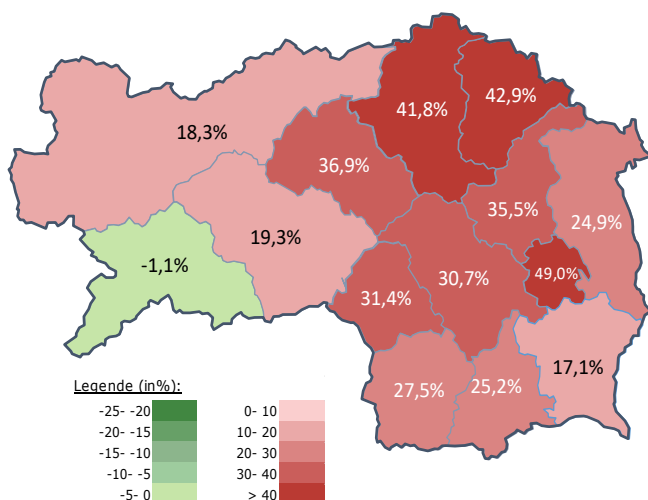

#### Arbeitsmarktkennndaten September 2020

		Veränderung zu 2019		Vergleich zur Steiermark	
		absolut	relativ in %		
<b>Bestand vorgemerkte Arbeitslose</b>	<b>1.226</b>	<b>293</b>	<b>31,4%</b>	<b>38.389</b>	<b>29,2%</b>
Frauen	542	96	21,5%	17.961	27,0%
Männer	684	197	40,5%	20.428	31,1%
unter 25 Jahre	146	16	12,3%	4.001	15,9%
25 bis unter 50 Jahre	646	148	29,7%	21.465	33,3%
über 50 Jahre	434	129	42,3%	12.923	27,1%
AusländerInnen	147	26	21,5%	10.645	37,9%
mit ges. Vermittlungseinschränkungen	420	75	21,7%	12.397	19,7%
davon anerkannte Behinderte	96	17	21,5%	2.246	24,5%
in Schulungen des AMS	283	1	0,4%	6.857	-6,4%
Dynamik: arbeitslos geworden	348	-21	-5,7%	8.120	-13,9%
Arbeitslosigkeit beendet	498	-20	-3,9%	12.806	4,1%
dar. Arbeitsaufnahmen	287	45	18,6%	7.529	12,0%

#### Stellen- und Lehrstellenmarkt September 2020

Bestand	Steiermark			Zugang	Steiermark						
	+/- zu 2019		in %		+/- zu 2019		in %				
	absolut	in %			absolut	in %					
offene Stellen (sofort verfügbar)	290	6	2,1%	10.052	-12,2%	offene Stellen	144	21	17,1%	5.451	-6,8%
offene Stellen (nicht sof. verf.)	39	3	8,3%	1.399	-32,9%	Lehrstellensuchende	26	6	30,0%	693	-17,3%
Lehrstellensuchende	41	19	86,4%	1.058	17,9%	offene Lehrstellen	12	-2	-14,3%	269	-29,6%
offene Lehrstellen (sofort verf.)	20	-27	-57,4%	1.136	0,0%						

#### Veränderung der Arbeitslosigkeit im September 2020