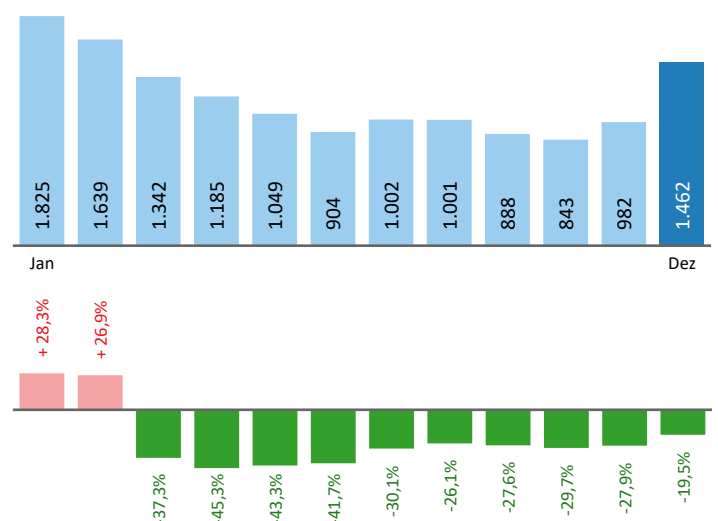

#### Arbeitsmarktkennndaten Dezember 2021

		Veränderung zu 2020		Vergleich zur Steiermark	
		absolut	relativ in %		
<b>Bestand vorgemerkte Arbeitslose</b>	<b>1.462</b>	<b>-354</b>	<b>-19,5%</b>	<b>41.402</b>	<b>-24,3%</b>
Frauen	496	-221	-30,8%	15.383	-29,4%
Männer	966	-133	-12,1%	26.019	-20,9%
unter 25 Jahre	172	-17	-9,0%	4.093	-26,6%
25 bis unter 50 Jahre	762	-200	-20,8%	22.808	-26,9%
über 50 Jahre	528	-137	-20,6%	14.501	-19,0%
AusländerInnen	228	-22	-8,8%	12.432	-20,8%
mit ges. Vermittlungseinschränkungen	443	-107	-19,5%	12.287	-17,8%
davon anerkannte Behinderte	98	-23	-19,0%	2.382	-12,7%
in Schulungen des AMS	286	35	13,9%	7.669	14,4%
Dynamik: arbeitslos geworden	709	75	11,8%	17.036	5,0%
Arbeitslosigkeit beendet	288	56	24,1%	7.961	45,0%
dar. Arbeitsaufnahmen	146	33	29,2%	4.269	81,3%

#### Stellen- und Lehrstellenmarkt Dezember 2021

Bestand	Steiermark			Zugang	Steiermark						
	+/- zu 2020		in %		+/- zu 2020		in %				
	absolut	in %			absolut	in %					
offene Stellen (sofort verfügbar)	351	106	43,3%	14.505	98,7%	offene Stellen	126	38	43,2%	4.873	58,4%
offene Stellen (nicht sof. verf.)	89	41	85,4%	1.869	-3,0%	Lehrstellensuchende	21	11	110,0%	612	39,4%
Lehrstellensuchende	43	8	22,9%	680	-15,2%	offene Lehrstellen	7	-4	-36,4%	466	-13,7%
offene Lehrstellen (sofort verf.)	21	4	23,5%	987	60,0%						

#### Veränderung der Arbeitslosigkeit im Dezember 2021

#### Veränderung der Arbeitslosigkeit

(in den letzten 12 Monaten)