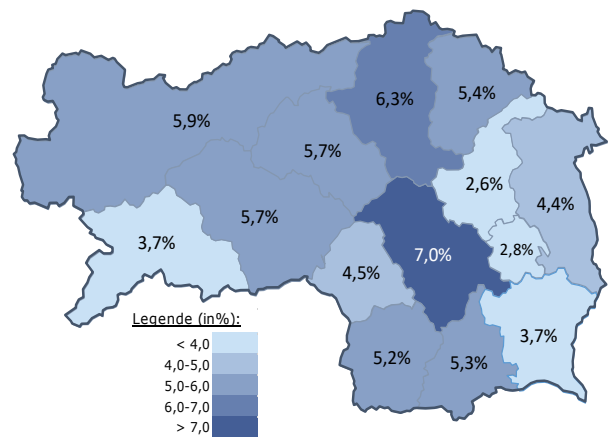

Kenndaten nach ausgewählten Wirtschaftsklassen im Monat November 2021

Veränderung zum Vorjahresmonat	vorgemerkte Arbeitslose		Beschäftigte		Arbeitslosenquote		Zugang offene Stellen	
		in %		in %		in %Pkt		in %
Produktion (Herstellung von Waren)	123	-34,2%	4.824	1,9%	2,5%	-1,3%	21	-58,0%
Bauwesen	84	-16,0%	1.450	1,6%	5,5%	-1,1%	7	250,0%
Handel	127	-31,4%	3.450	1,2%	3,6%	-1,6%	30	100,0%
Verkehrswesen	47	-13,0%	791	1,8%	5,6%	-0,9%	1	-50,0%
Beherbergung und Gastronomie	116	-22,1%	667	4,5%	14,8%	-4,1%	12	#DIV/0!
wirtschaftliche Dienstleistungen	126	-46,8%	947	8,6%	11,7%	-9,6%	46	58,6%
dar. Überlassung von Arbeitskräften	85	-44,8%	584	19,7%	12,7%	-11,3%	33	22,2%
dar. Gebäudebetreuung	28	-54,1%	215	-6,1%	11,5%	-9,5%	11	1000,0%
Gesundheits- und Sozialwesen	130	-23,1%	1.866	6,5%	6,5%	-2,3%	13	-45,8%
Voitsberg	982	-27,9%	20.818	1,3%	4,5%	-1,7%	143	-2,1%
Steiermark	31.273	-27,3%	540.837	2,8%	5,5%	-2,1%	5.624	40,3%