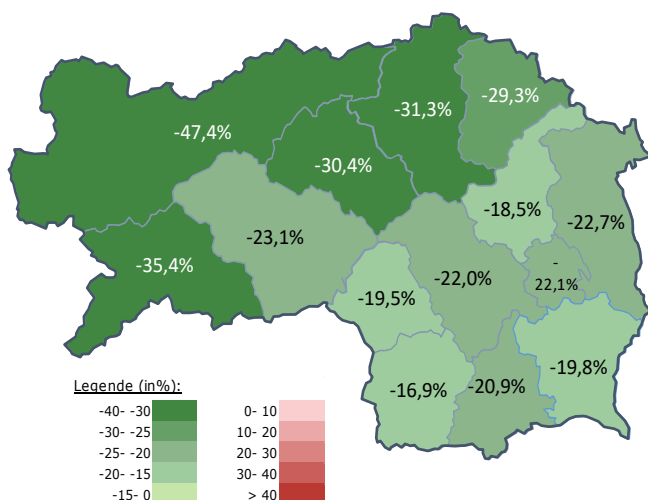

#### Arbeitsmarktkennndaten Dezember 2021

		Veränderung zu 2020		Vergleich zur Steiermark	
		absolut	relativ in %		
<b>Bestand vorgemerkte Arbeitslose</b>	<b>1.462</b>	<b>-354</b>	<b>-19,5%</b>	<b>41.402</b>	<b>-24,3%</b>
Frauen	496	-221	-30,8%	15.383	-29,4%
Männer	966	-133	-12,1%	26.019	-20,9%
unter 25 Jahre	172	-17	-9,0%	4.093	-26,6%
25 bis unter 50 Jahre	762	-200	-20,8%	22.808	-26,9%
über 50 Jahre	528	-137	-20,6%	14.501	-19,0%
AusländerInnen	228	-22	-8,8%	12.432	-20,8%
mit ges. Vermittlungseinschränkungen	443	-107	-19,5%	12.287	-17,8%
davon anerkannte Behinderte	98	-23	-19,0%	2.382	-12,7%
in Schulungen des AMS	286	35	13,9%	7.669	14,4%
Dynamik: arbeitslos geworden	709	75	11,8%	17.036	5,0%
Arbeitslosigkeit beendet	288	56	24,1%	7.961	45,0%
dar. Arbeitsaufnahmen	146	33	29,2%	4.269	81,3%

#### Stellen- und Lehrstellenmarkt Dezember 2021

Bestand	Steiermark			Zugang	Steiermark						
	+/- zu 2020		in %		+/- zu 2020		in %				
	absolut	in %			absolut	in %					
offene Stellen (sofort verfügbar)	351	106	43,3%	14.505	98,7%	offene Stellen	126	38	43,2%	4.873	58,4%
offene Stellen (nicht sof. verf.)	89	41	85,4%	1.869	-3,0%	Lehrstellensuchende	21	11	110,0%	612	39,4%
Lehrstellensuchende	43	8	22,9%	680	-15,2%	offene Lehrstellen	7	-4	-36,4%	466	-13,7%
offene Lehrstellen (sofort verf.)	21	4	23,5%	987	60,0%						

#### Veränderung der Arbeitslosigkeit im Dezember 2021