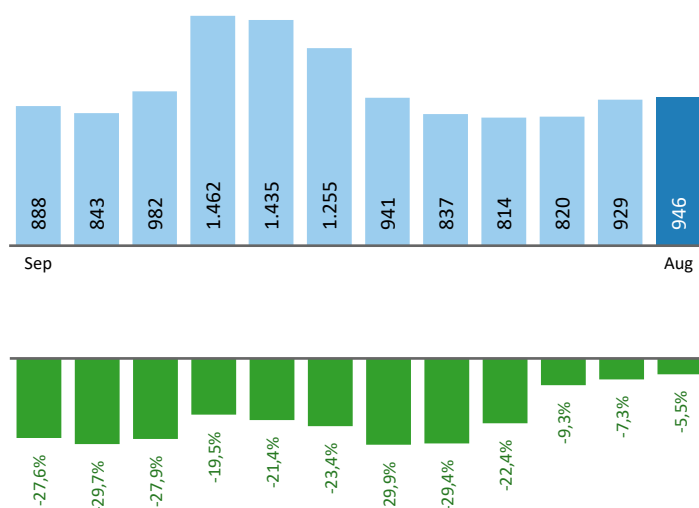

#### Arbeitsmarktkennndaten August 2022

		Veränderung zu 2021			Vergleich zur Steiermark	
		absolut	relativ in %			
<b>Bestand vorgemerkte Arbeitslose</b>	<b>946</b>	<b>-55</b>	-5,5%		<b>28.450</b>	-11,5%
Frauen	461	-22	-4,6%		14.390	-10,8%
Männer	485	-33	-6,4%		14.060	-12,2%
unter 25 Jahre	119	6	5,3%		3.001	-4,2%
25 bis unter 50 Jahre	493	-1	-0,2%		15.343	-11,4%
über 50 Jahre	334	-60	-15,2%		10.106	-13,6%
Ausländer_innen	123	0	0,0%		7.927	-7,6%
mit ges. Vermittlungseinschränkungen	320	-50	-13,5%		10.189	-9,6%
davon anerkannte Behinderte	65	-25	-27,8%		1.987	-7,5%
in Schulungen des AMS	313	-6	-1,9%		6.828	-11,1%
Dynamik: arbeitslos geworden	340	6	1,8%		8.815	5,5%
Arbeitslosigkeit beendet	357	-14	-3,8%		8.667	-4,8%
dar. Arbeitsaufnahmen	179	0	0,0%		4.275	-4,6%

#### Stellen- und Lehrstellenmarkt August 2022

Bestand	Steiermark			Zugang	Steiermark						
	±- zu 2021		in %		±- zu 2021		in %				
	absolut	in %			absolut	in %					
offene Stellen (sofort verfügbar)	579	47	8,8%	20.034	16,6%	197	21	11,9%	6.865	-4,5%	
offene Stellen (nicht sof. verf.)	78	-15	-16,1%	1.615	2,7%						
Lehrstellensuchende	50	13	35,1%	934	-12,9%	Lehrstellensuchende	28	9	47,4%	685	9,8%
offene Lehrstellen (sofort verf.)	51	6	13,3%	1.425	9,2%	offene Lehrstellen	9	-1	-10,0%	287	6,7%

#### Veränderung der Arbeitslosigkeit im August 2022

#### Veränderung der Arbeitslosigkeit

(in den letzten 12 Monaten)