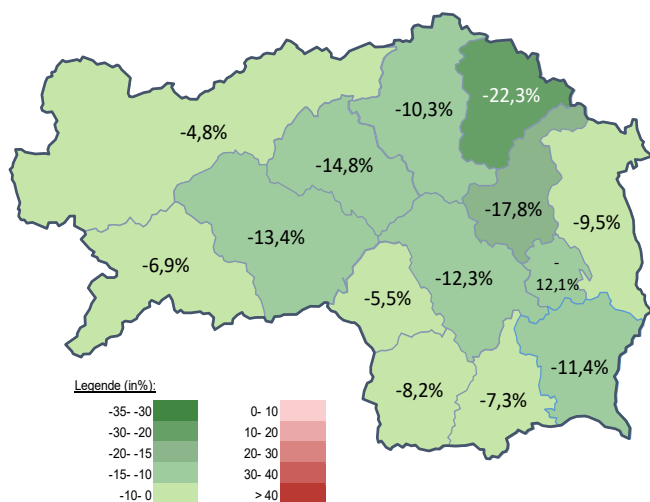

#### Arbeitsmarktkennndaten August 2022

		Veränderung zu 2021			Vergleich zur Steiermark	
		absolut	relativ in %			
<b>Bestand vorgemerkte Arbeitslose</b>	<b>946</b>	<b>-55</b>	-5,5%		<b>28.450</b>	-11,5%
Frauen	461	-22	-4,6%		14.390	-10,8%
Männer	485	-33	-6,4%		14.060	-12,2%
unter 25 Jahre	119	6	5,3%		3.001	-4,2%
25 bis unter 50 Jahre	493	-1	-0,2%		15.343	-11,4%
über 50 Jahre	334	-60	-15,2%		10.106	-13,6%
Ausländer_innen	123	0	0,0%		7.927	-7,6%
mit ges. Vermittlungseinschränkungen	320	-50	-13,5%		10.189	-9,6%
davon anerkannte Behinderte	65	-25	-27,8%		1.987	-7,5%
in Schulungen des AMS	313	-6	-1,9%		6.828	-11,1%
Dynamik: arbeitslos geworden	340	6	1,8%		8.815	5,5%
Arbeitslosigkeit beendet	357	-14	-3,8%		8.667	-4,8%
dar. Arbeitsaufnahmen	179	0	0,0%		4.275	-4,6%

#### Stellen- und Lehrstellenmarkt August 2022

Bestand	Steiermark			Zugang	Steiermark						
	±- zu 2021		in %		±- zu 2021		in %				
	absolut	in %			absolut	in %					
offene Stellen (sofort verfügbar)	579	47	8,8%	20.034	16,6%	197	21	11,9%	6.865	-4,5%	
offene Stellen (nicht sof. verf.)	78	-15	-16,1%	1.615	2,7%						
Lehrstellensuchende	50	13	35,1%	934	-12,9%	Lehrstellensuchende	28	9	47,4%	685	9,8%
offene Lehrstellen (sofort verf.)	51	6	13,3%	1.425	9,2%	offene Lehrstellen	9	-1	-10,0%	287	6,7%

#### Veränderung der Arbeitslosigkeit im August 2022