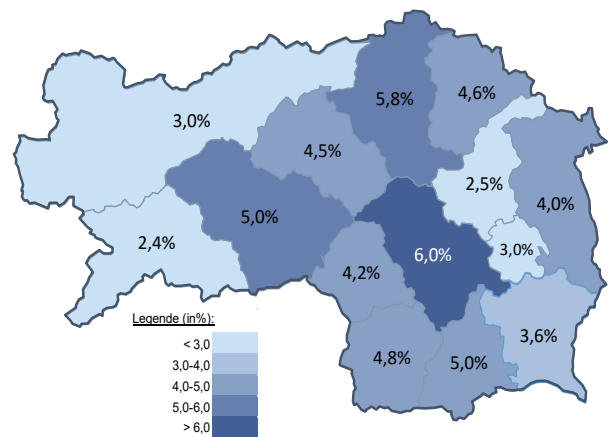

Kenndaten nach ausgewählten Wirtschaftsklassen im Monat Juli 2022

Wirtschaftsklasse	vorgemerkte Arbeitslose		Beschäftigte		Arbeitslosenquote		Zugang offene Stellen	
	Veränderung zum Vorjahresmonat	in %	in %	in %	in %Pkt	in %	in %	
Produktion (Herstellung von Waren)	150	11,1%	4.906	0,3%	3,0%	0,3%	14	-26,3%
Bauwesen	57	-14,9%	1.521	4,4%	3,6%	-0,8%	6	-57,1%
Handel	126	-8,0%	3.400	-1,2%	3,6%	-0,3%	31	55,0%
Verkehrswesen	54	50,0%	768	-1,8%	6,6%	2,2%	0	-100,0%
Beherbergung und Gastronomie	67	11,7%	772	0,4%	8,0%	0,7%	9	-70,0%
wirtschaftliche Dienstleistungen	168	-3,4%	883	1,0%	16,0%	-0,6%	33	-69,7%
dar. Überlassung von Arbeitskräften	108	-0,9%	546	0,4%	16,5%	-0,2%	29	-71,0%
dar. Gebäudebetreuung	47	0,0%	182	-2,2%	20,5%	0,4%	3	0,0%
Gesundheits- und Sozialwesen	150	-16,7%	1.834	1,4%	7,6%	-1,5%	15	-11,8%
Voitsberg	929	-7,3%	21.055	0,8%	4,2%	-0,4%	128	-44,8%
Steiermark	27.042	-14,2%	552.526	1,6%	4,7%	-0,8%	6.430	-13,5%

Arbeitsmarktservice Voitsberg

Stadtpark 1
8570 Voitsberg
Tel: +43 50 904 640

E-Mail: ams.voitsberg@ams.at

Medieninhaber, Verleger und Herausgeber

Arbeitsmarktservice Steiermark
8020 Graz, Babenbergerstraße 33 | Tel. +43 50 904 640
<https://www.ams.at/#steiermark> | statistik.steiermark@ams.at

Verwendung mit Quellenangabe gestattet