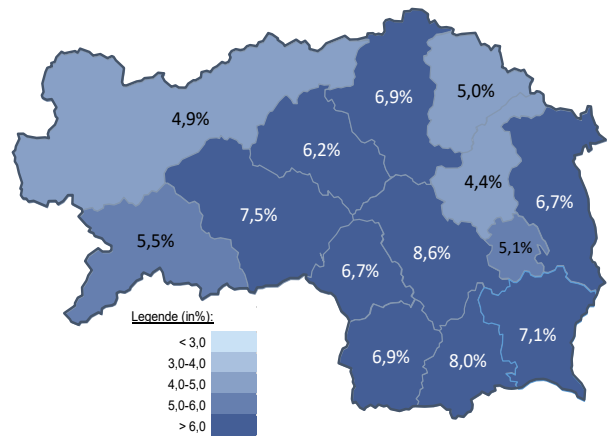

Kenndaten nach ausgewählten Wirtschaftsklassen im Monat Februar 2024

Wirtschaftsklasse	vorgemerkte Arbeitslose		Beschäftigte		Arbeitslosenquote		Zugang offene Stellen	
	Veränderung zum Vorjahresmonat	in %	in %	in %	in %Pkt	in %	in %	
Produktion (Herstellung von Waren)	195	27,5%	4.779	-1,0%	3,9%	0,8%	21	-32,3%
Bauwesen	277	13,1%	1.245	-2,4%	18,2%	2,1%	11	-52,2%
Handel	192	28,9%	3.235	-2,7%	5,6%	1,3%	32	-5,9%
Verkehrswesen	57	-1,7%	750	0,1%	7,1%	-0,1%	19	533,3%
Beherbergung und Gastronomie	122	34,1%	637	0,5%	16,1%	3,5%	20	-44,4%
wirtschaftliche Dienstleistungen	195	4,8%	731	-12,5%	21,1%	2,8%	67	15,5%
dar. Überlassung von Arbeitskräften	143	11,7%	362	-23,8%	28,3%	7,1%	62	12,7%
dar. Gebäudebetreuung	38	-9,5%	216	3,8%	15,0%	-1,8%	3	50,0%
Gesundheits- und Sozialwesen	153	14,2%	1.954	2,4%	7,3%	0,7%	37	131,3%
Voitsberg	1.457	16,9%	20.170	-0,3%	6,7%	0,9%	238	3,5%
Steiermark	40.450	10,6%	539.242	-0,3%	7,0%	0,6%	7.292	7,1%

Arbeitsmarktservice Voitsberg

Stadtpark 1
8570 Voitsberg
Tel: +43 50 904 640

E-Mail: ams.voitsberg@ams.at

Medieninhaber, Verleger und Herausgeber

Arbeitsmarktservice Steiermark
8020 Graz, Babenbergerstraße 33 | Tel. +43 50 904 640
<https://www.ams.at/#steiermark> | statistik.steiermark@ams.at

Verwendung mit Quellenangabe gestattet