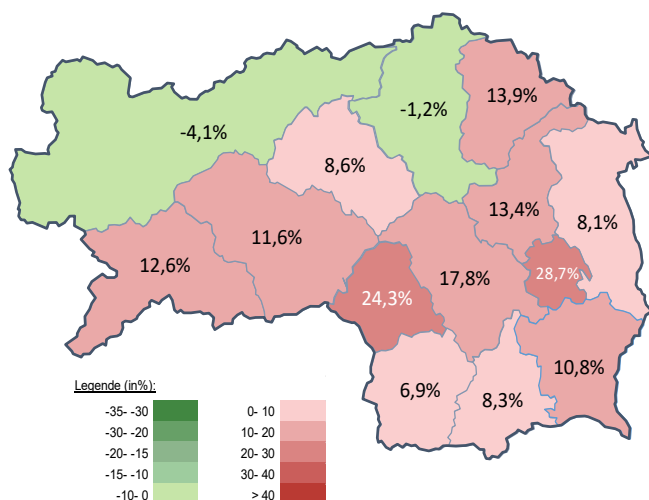

Arbeitsmarktkennndaten März 2024

	Veränderung zu 2023		Vergleich zur Steiermark		
	absolut	relativ in %			
Bestand vorgemerkte Arbeitslose	1.238	242	24,3%	34.981	13,2%
Frauen	489	89	22,3%	14.208	8,4%
Männer*	749	153	25,7%	20.773	16,7%
unter 25 Jahre	143	27	23,3%	3.669	19,1%
25 bis unter 50 Jahre	620	149	31,6%	19.069	16,2%
über 50 Jahre	475	66	16,1%	12.243	7,2%
Ausländer_innen	194	49	33,8%	11.928	23,4%
mit ges. Vermittlungseinschränkungen	453	90	24,8%	12.018	10,6%
davon anerkannte Behinderte	108	22	25,6%	2.503	11,4%
in Schulungen des AMS	322	14	4,5%	8.681	8,4%
Dynamik: arbeitslos geworden	310	5	1,6%	8.121	-3,1%
Arbeitslosigkeit beendet	573	-29	-4,8%	14.699	-2,1%
dar. Arbeitsaufnahmen	393	-4	-1,0%	9.822	-0,2%

* Männer und Personen mit alternativem Geschlechtseintrag (gilt für den gesamten Bericht)

Stellen- und Lehrstellenmarkt März 2024

Bestand	Steiermark			Zugang	Steiermark			
	absolut	±- zu 2023			absolut	±- zu 2023		
		absolut	in %	in %		absolut	in %	
offene Stellen (sofort verfügbar)	387	-79	-17,0%	12.450	-22,0%	207	28	15,6%
offene Stellen (nicht sof. verf.)	101	35	53,0%	2.513	42,6%	6.230	-17,5%	
Lehrstellensuchende	31	0	0,0%	640	16,2%	30	-7	-18,9%
offene Lehrstellen (sofort verf.)	38	-6	-13,6%	1.081	-14,3%	341	-3	-25,0%

Veränderung der Arbeitslosigkeit im März 2024