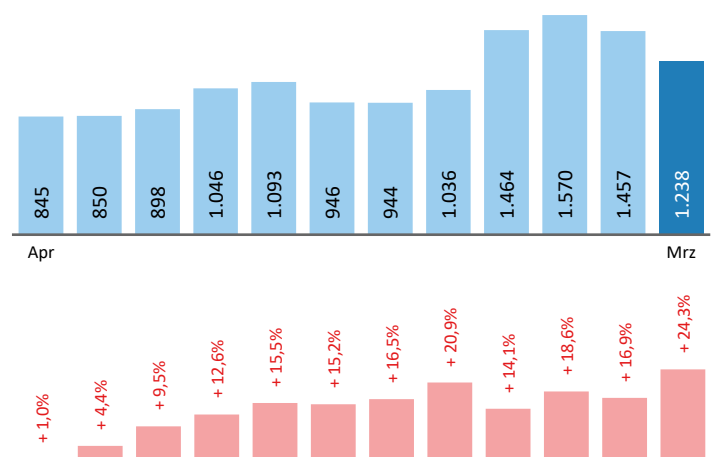

#### Arbeitsmarktkennndaten März 2024

	Veränderung zu 2023		Vergleich zur Steiermark		
	absolut	relativ in %			
<b>Bestand vorgemerkte Arbeitslose</b>	<b>1.238</b>	<b>242</b>	 24,3%	<b>34.981</b>	 13,2%
Frauen	489	89	 22,3%	14.208	 8,4%
Männer*	749	153	 25,7%	20.773	 16,7%
unter 25 Jahre	143	27	 23,3%	3.669	 19,1%
25 bis unter 50 Jahre	620	149	 31,6%	19.069	 16,2%
über 50 Jahre	475	66	 16,1%	12.243	 7,2%
Ausländer_innen	194	49	 33,8%	11.928	 23,4%
mit ges. Vermittlungseinschränkungen	453	90	 24,8%	12.018	 10,6%
davon anerkannte Behinderte	108	22	 25,6%	2.503	 11,4%
in Schulungen des AMS	322	14	 4,5%	8.681	 8,4%
Dynamik: arbeitslos geworden	310	5	 1,6%	8.121	 -3,1%
Arbeitslosigkeit beendet	573	-29	 -4,8%	14.699	 -2,1%
dar. Arbeitsaufnahmen	393	-4	 -1,0%	9.822	 -0,2%

#### Stellen- und Lehrstellenmarkt März 2024

Bestand	Steiermark			Zugang	Steiermark			
	absolut	±- zu 2023			absolut	±- zu 2023		
		absolut	in %	in %		absolut	in %	
offene Stellen (sofort verfügbar)	387	-79	-17,0%	12.450	-22,0%	207	28	15,6%
offene Stellen (nicht sof. verf.)	101	35	53,0%	2.513	42,6%	6.230	-17,5%	
Lehrstellensuchende	31	0	0,0%	640	16,2%	30	-7	-18,9%
offene Lehrstellen (sofort verf.)	38	-6	-13,6%	1.081	-14,3%	341	-3	-25,0%

#### Veränderung der Arbeitslosigkeit im März 2024

#### Veränderung der Arbeitslosigkeit

(in den letzten 12 Monaten)